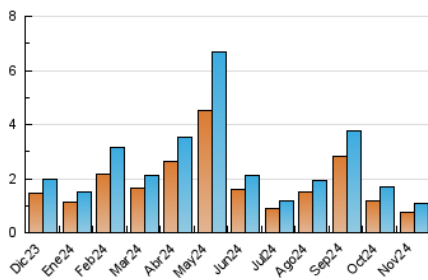

4.3 Per mesos

N. únics / Visites (x 1000)