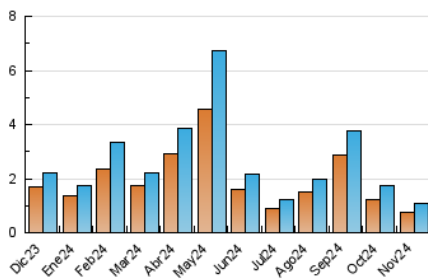

4.3 Per mesos

N. únics / Visites (x 1000)