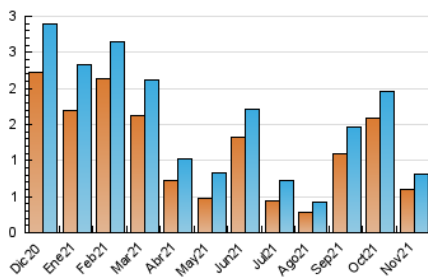

4.3 Per mesos

N. únics / Visites (x 1000)