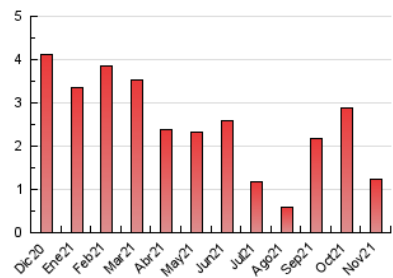

Pàgines (x 1000)