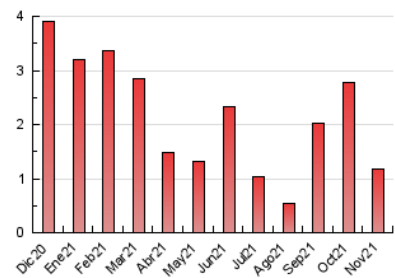

Pàgines (x 1000)