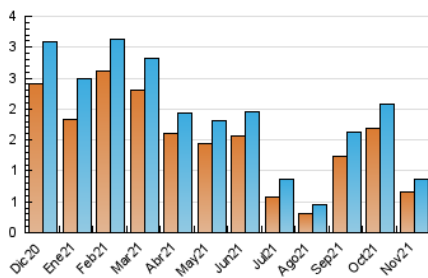

4.3 Per mesos

N. únics / Visites (x 1000)