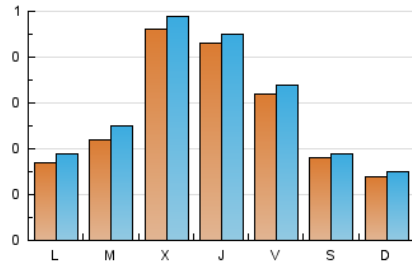

4. Gràfiques (Nacional i Internacional)

4.1 Per dia de la setmana (promig)

N. únics / Visites (x 100)