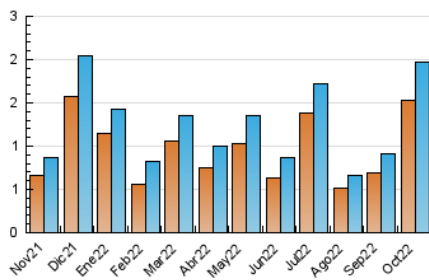

4.3 Per mesos

N. únics / Visites (x 1000)