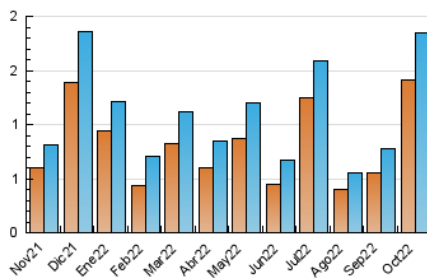

4.3 Per mesos

N. únics / Visites (x 1000)