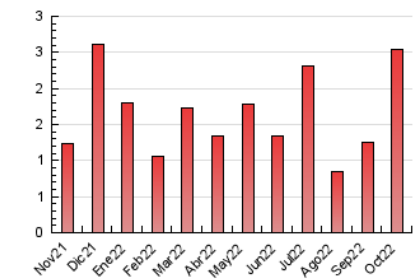

Pàgines (x 1000)