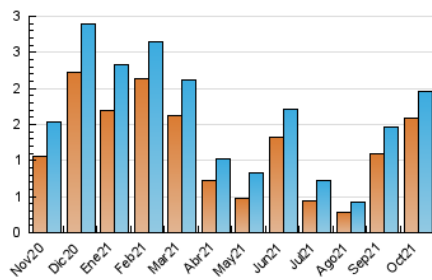

4.3 Per mesos

N. únics / Visites (x 1000)