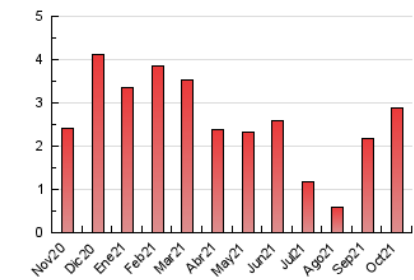

Pàgines (x 1000)