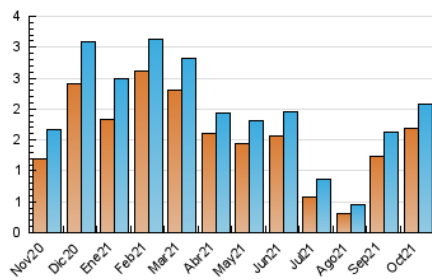

4.3 Per mesos

N. únics / Visites (x 1000)