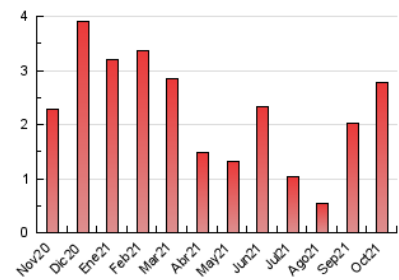

Pàgines (x 1000)