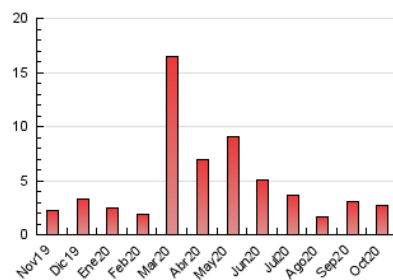

Pàgines (x 1000)