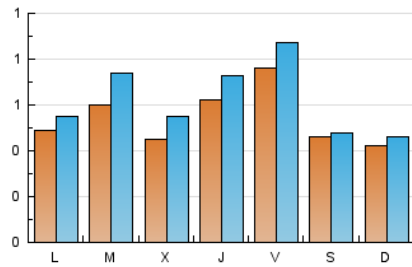

4. Gràfiques (Nacional i Internacional)

4.1 Per dia de la setmana (promig)

N. únics / Visites (x 100)