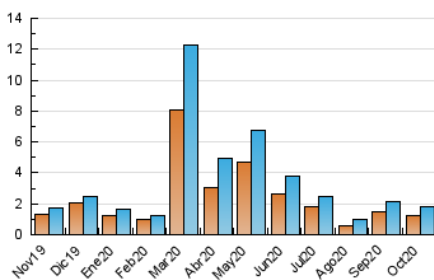

4.3 Per mesos

N. únics / Visites (x 1000)