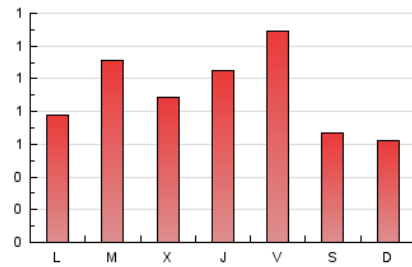

Pàgines (x 100)