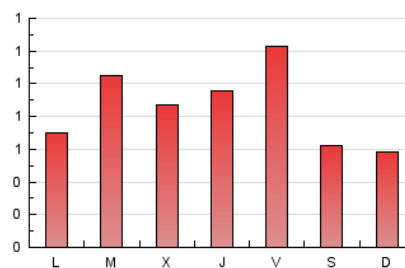

Pàgines (x 100)