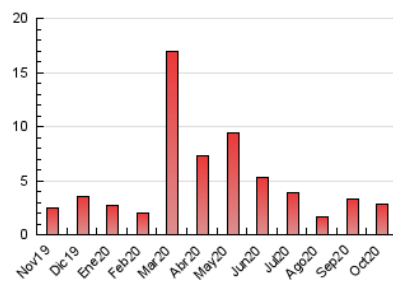

Pàgines (x 1000)