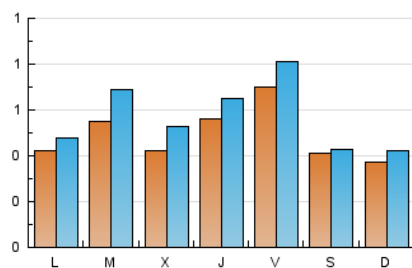

4. Gràfiques (Nacional)

4.1 Per dia de la setmana (promig)

N. únics / Visites (x 100)