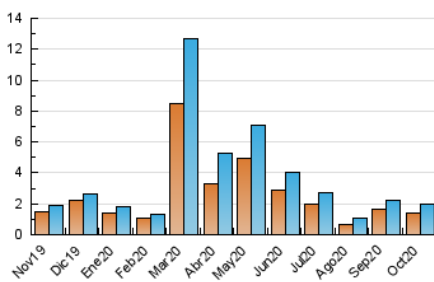

4.3 Per mesos

N. únics / Visites (x 1000)