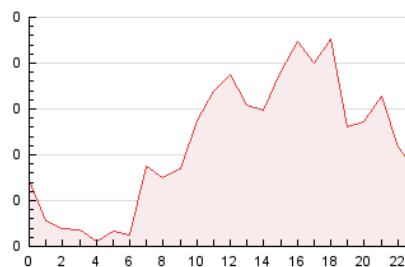

2. Seccions (Nacional)

	PÀGINES	%
HOME	754	28.11 %
RESTA	1.928	71.89 %

3. Per dia del mes (Nacional)

Dia	N. únics	Visites	Pàgines	Dia	N. únics	Visites	Pàgines	Dia	N. únics	Visites	Pàgines
1	46	54	82	11	27	29	39	21	41	54	98
2	40	54	93	12	23	23	28	22	35	42	61
3	35	36	39	13	67	83	119	23	163	175	268
4	29	30	34	14	42	48	74	24	96	98	145
5	27	32	44	15	35	42	72	25	58	67	93
6	34	46	78	16	68	78	97	26	50	62	79
7	40	51	83	17	26	30	47	27	65	79	117
8	115	130	176	18	35	42	64	28	46	57	92
9	57	68	109	19	68	74	128	29	47	58	91
10	37	37	64	20	53	66	104	30	23	30	50
								31	11	12	14

4. Gràfiques (Nacional)

4.1 Per dia de la setmana (promig)

N. únics / Visites (x 100)

Pàgines (x 100)

4.2 Per franja horària (promig)

Visites (x 1000)

Pàgines (x 1000)

4.3 Per mesos