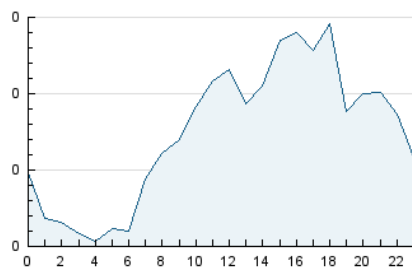

2. Seccions (Nacional)

	PÀGINES	%
HOME	754	28.11 %
RESTA	1.928	71.89 %

3. Per dia del mes (Nacional)

Dia	N. únics	Visites	Pàgines	Dia	N. únics	Visites	Pàgines	Dia	N. únics	Visites	Pàgines
1	46	54	82	11	27	29	39	21	41	54	98
2	40	54	93	12	23	23	28	22	35	42	61
3	35	36	39	13	67	83	119	23	163	175	268
4	29	30	34	14	42	48	74	24	96	98	145
5	27	32	44	15	35	42	72	25	58	67	93
6	34	46	78	16	68	78	97	26	50	62	79
7	40	51	83	17	26	30	47	27	65	79	117
8	115	130	176	18	35	42	64	28	46	57	92
9	57	68	109	19	68	74	128	29	47	58	91
10	37	37	64	20	53	66	104	30	23	30	50
								31	11	12	14

4. Gràfiques (Nacional)

4.1 Per dia de la setmana (promig)

N. únics / Visites (x 100)

Pàgines (x 100)

4.2 Per franja horària (promig)

Visites (x 1000)

Pàgines (x 1000)

4.3 Per mesos