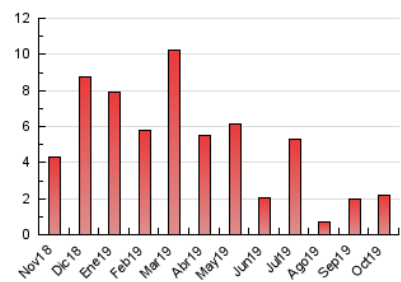

Pàgines (x 1000)