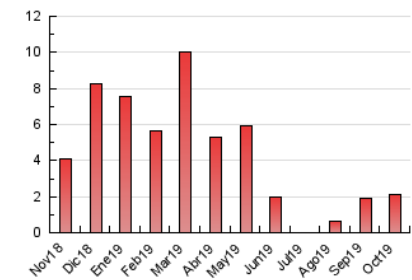

Pàgines (x 1000)