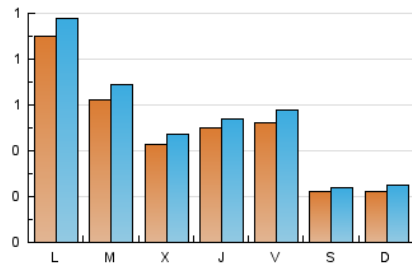

4. Gràfiques (Nacional i Internacional)

4.1 Per dia de la setmana (promig)

N. únics / Visites (x 100)