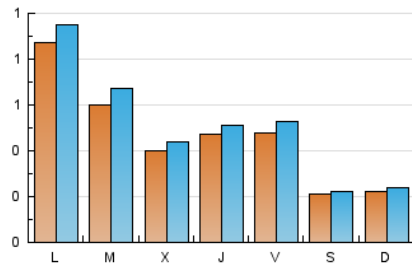

4. Gràfiques (Nacional)

4.1 Per dia de la setmana (promig)

N. únics / Visites (x 100)