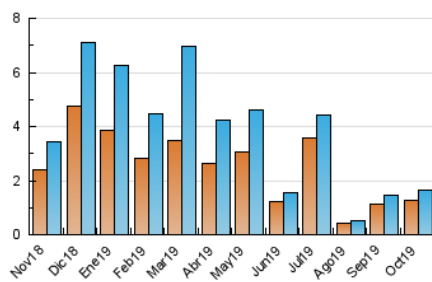

4.3 Per mesos

N. únics / Visites (x 1000)