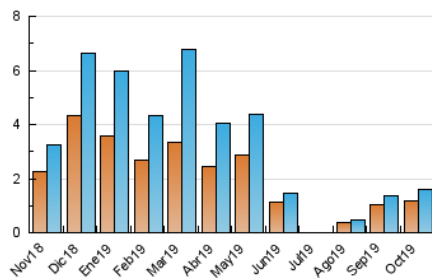

4.3 Per mesos

N. únics / Visites (x 1000)