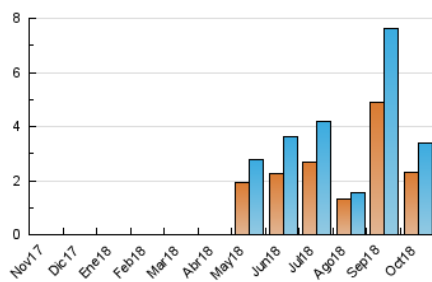

4.3 Per mesos

N. únics / Visites (x 1000)