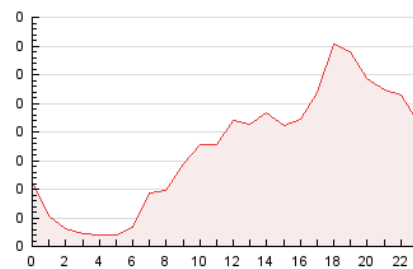

2. Seccions (Nacional)

	PÀGINES	%
HOME	432	10.55 %
RESTA	3.663	89.45 %

3. Per dia del mes (Nacional)

Dia	N. únics	Visites	Pàgines	Dia	N. únics	Visites	Pàgines	Dia	N. únics	Visites	Pàgines
1	42	46	95	11	37	46	70	21	43	43	60
2	265	275	305	12	31	31	40	22	38	45	70
3	131	132	144	13	18	19	30	23	57	60	70
4	163	178	225	14	7	8	13	24	80	87	98
5	534	624	814	15	39	41	64	25	50	57	81
6	264	287	370	16	21	22	32	26	74	80	102
7	81	83	100	17	210	218	258	27	35	37	59
8	67	73	106	18	55	58	83	28	17	17	25
9	71	79	113	19	232	247	289	29	44	51	72
10	47	52	64	20	108	114	130	30	25	28	36
								31	43	49	77

4. Gràfiques (Nacional)

4.1 Per dia de la setmana (promig)

N. únics / Visites (x 100)

Pàgines (x 100)

4.2 Per franja horària (promig)

Visites (x 1000)

Pàgines (x 1000)

4.3 Per mesos