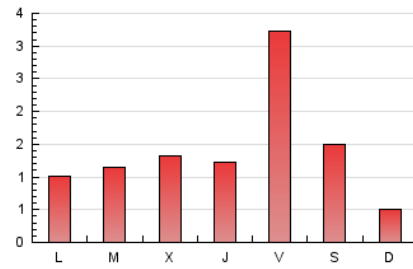

Pàgines (x 100)