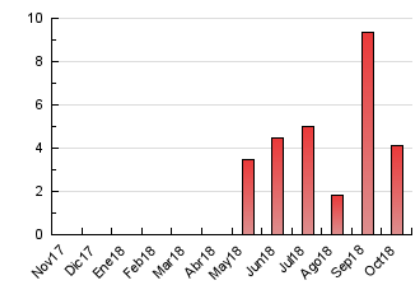

Pàgines (x 1000)