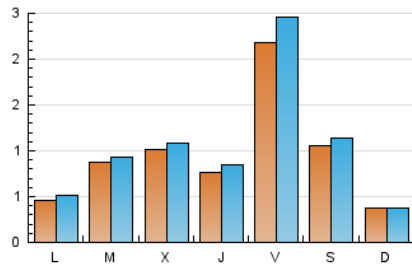

4. Gràfiques (Nacional)

4.1 Per dia de la setmana (promig)

N. únics / Visites (x 100)