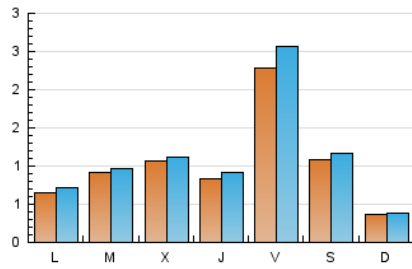

4. Gràfiques (Nacional i Internacional)

4.1 Per dia de la setmana (promig)

N. únics / Visites (x 100)