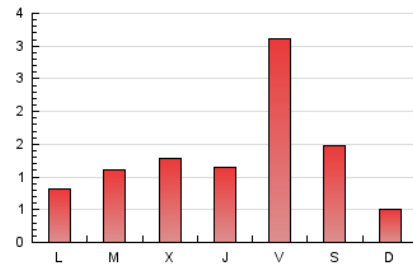

Pàgines (x 100)