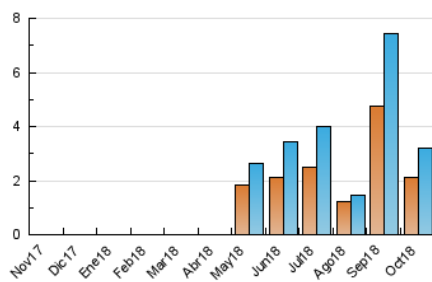

4.3 Per mesos

N. únics / Visites (x 1000)