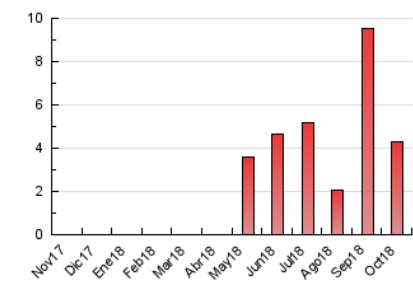

Pàgines (x 1000)