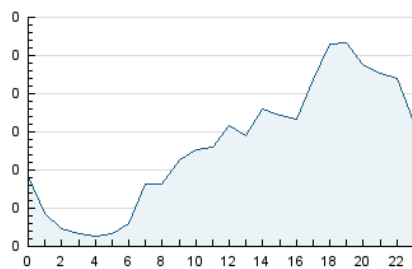

2. Seccions (Nacional)

	PÀGINES	%
HOME	432	10.55 %
RESTA	3.663	89.45 %

3. Per dia del mes (Nacional)

Dia	N. únics	Visites	Pàgines	Dia	N. únics	Visites	Pàgines	Dia	N. únics	Visites	Pàgines
1	42	46	95	11	37	46	70	21	43	43	60
2	265	275	305	12	31	31	40	22	38	45	70
3	131	132	144	13	18	19	30	23	57	60	70
4	163	178	225	14	7	8	13	24	80	87	98
5	534	624	814	15	39	41	64	25	50	57	81
6	264	287	370	16	21	22	32	26	74	80	102
7	81	83	100	17	210	218	258	27	35	37	59
8	67	73	106	18	55	58	83	28	17	17	25
9	71	79	113	19	232	247	289	29	44	51	72
10	47	52	64	20	108	114	130	30	25	28	36
								31	43	49	77

4. Gràfiques (Nacional)

4.1 Per dia de la setmana (promig)

N. únics / Visites (x 100)

Pàgines (x 100)

4.2 Per franja horària (promig)

Visites (x 1000)

Pàgines (x 1000)

4.3 Per mesos