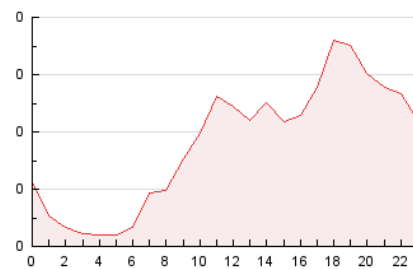

2. Seccions (Nacional i Internacional)

	PÀGINES	%
HOME	440	10.19 %
RESTA	3.880	89.81 %

3. Per dia del mes (Nacional i Internacional)

Dia	N. únics	Visites	Pàgines	Dia	N. únics	Visites	Pàgines	Dia	N. únics	Visites	Pàgines
1	43	47	96	11	59	68	92	21	43	43	60
2	272	282	312	12	34	34	43	22	40	47	72
3	133	134	146	13	19	20	31	23	58	61	71
4	165	180	227	14	7	8	13	24	89	96	107
5	543	634	825	15	123	125	148	25	52	59	83
6	269	292	375	16	31	32	42	26	85	91	113
7	81	83	100	17	211	219	259	27	36	38	60
8	71	77	115	18	57	60	85	28	18	18	26
9	74	82	116	19	253	268	310	29	50	57	78
10	49	54	66	20	111	117	133	30	25	28	36
								31	46	52	80

4. Gràfiques (Nacional i Internacional)

4.1 Per dia de la setmana (promig)

N. únics / Visites (x 100)

Pàgines (x 100)

4.2 Per franja horària (promig)

Visites (x 1000)

Pàgines (x 1000)

4.3 Per mesos