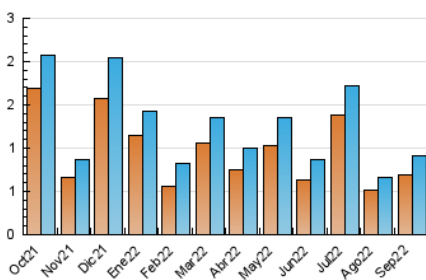

4.3 Per mesos

N. únics / Visites (x 1000)