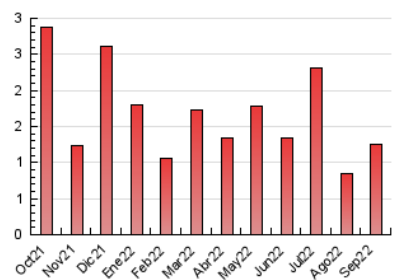

Pàgines (x 1000)