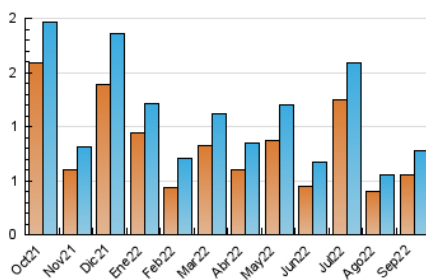

4.3 Per mesos

N. únics / Visites (x 1000)