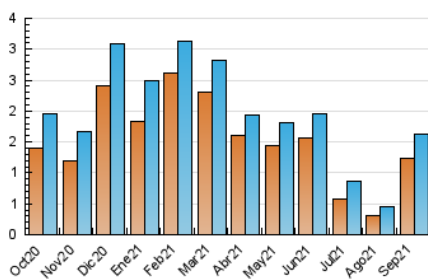

4.3 Per mesos

N. únics / Visites (x 1000)