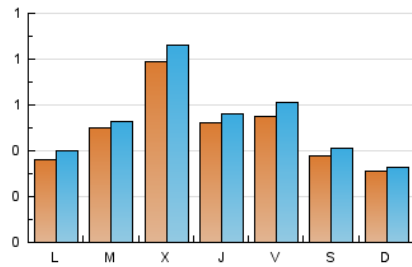

4. Gràfiques (Nacional i Internacional)

4.1 Per dia de la setmana (promig)

N. únics / Visites (x 100)