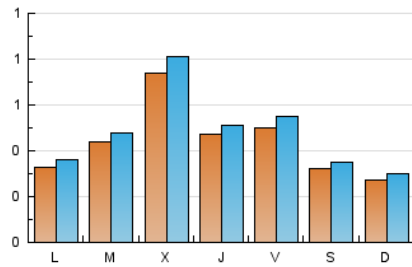

4. Gràfiques (Nacional)

4.1 Per dia de la setmana (promig)

N. únics / Visites (x 100)