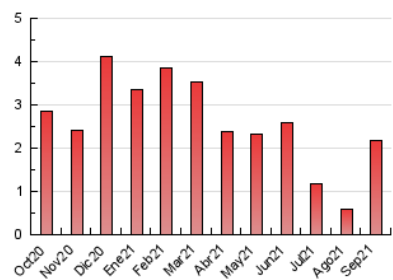

Pàgines (x 1000)