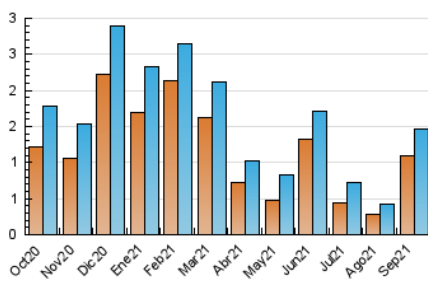

##### 4.1 Per dia de la setmana (promig)

N. únics / Visites (x 100)

Pàgines (x 100)

##### 4.2 Per franja horària (promig)

Visites\_\_ (x 1000)

Pàgines (x 1000)

##### 4.3 Per mesos

N. únics / Visites (x 1000)

Pàgines (x 1000)