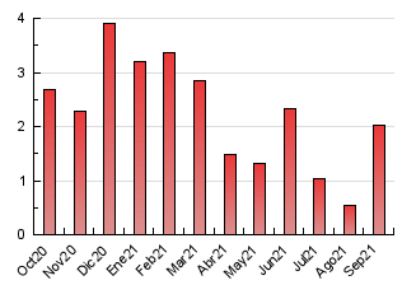

##### 4.2 Per franja horària (promig)

Visites\_\_ (x 1000)

Pàgines (x 1000)

##### 4.3 Per mesos

N. únics / Visites (x 1000)

Pàgines (x 1000)