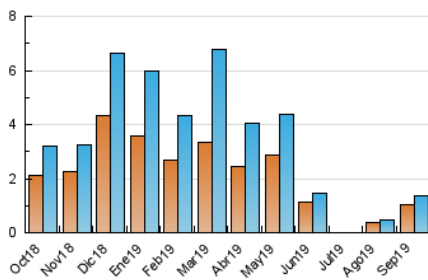

4.3 Per mesos

N. únics / Visites (x 1000)