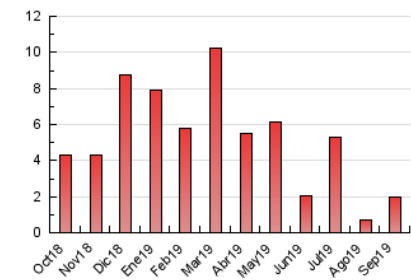

Pàgines (x 1000)