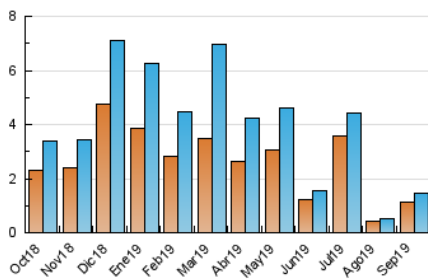

4.3 Per mesos

N. únics / Visites (x 1000)