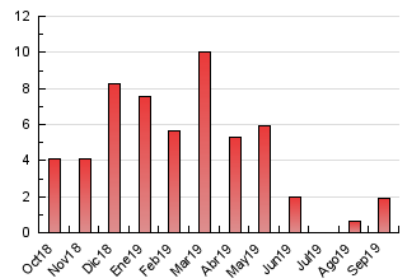

Pàgines (x 1000)