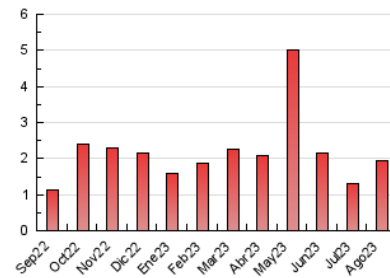

Pàgines (x 1000)