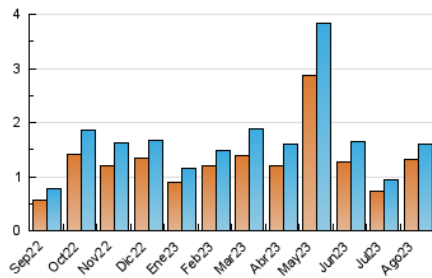

4.2 Per franja horària (promig)

Visites_ (x 1000)

Pàgines (x 1000)

4.3 Per mesos

N. únics / Visites (x 1000)