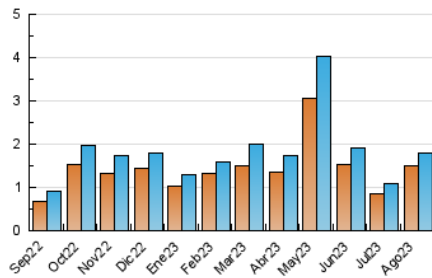

4.2 Per franja horària (promig)

Visites_ (x 1000)

Pàgines (x 1000)

4.3 Per mesos

N. únics / Visites (x 1000)