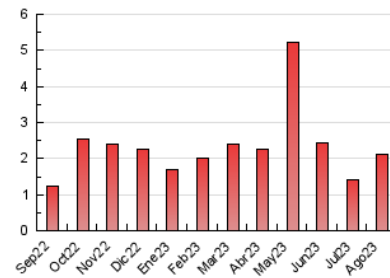

Pàgines (x 1000)