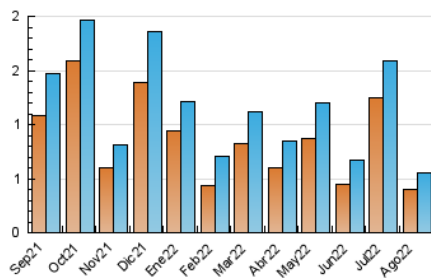

#### 3. Per dia del mes (Nacional)

Dia	N. únics	Visites	Pàgines	Dia	N. únics	Visites	Pàgines	Dia	N. únics	Visites	Pàgines
1	7	7	9	11	10	11	13	21	10	10	13
2	8	9	11	12	12	12	15	22	33	36	44
3	7	7	9	13	10	11	11	23	14	17	19
4	12	12	15	14	9	9	10	24	10	12	12
5	11	11	14	15	9	9	9	25	46	51	78
6	5	5	6	16	6	6	10	26	21	24	39
7	4	4	4	17	3	3	4	27	9	9	12
8	6	6	10	18	9	9	16	28	11	11	15
9	8	8	9	19	13	13	15	29	39	42	65
10	11	11	20	20	6	6	7	30	126	134	162
								31	35	38	56

##### 4.1 Per dia de la setmana (promig)

N. únics / Visites (x 100)

Pàgines (x 100)

##### 4.2 Per franja horària (promig)

Visites\_\_ (x 1000)

Pàgines (x 1000)

##### 4.3 Per mesos

N. únics / Visites (x 1000)

Pàgines (x 1000)