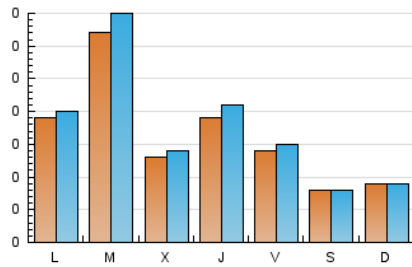

4. Gràfiques (Nacional)

4.1 Per dia de la setmana (promig)

N. únics / Visites (x 100)