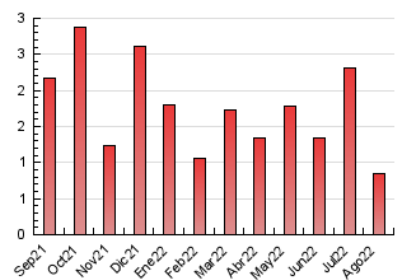

Pàgines (x 1000)