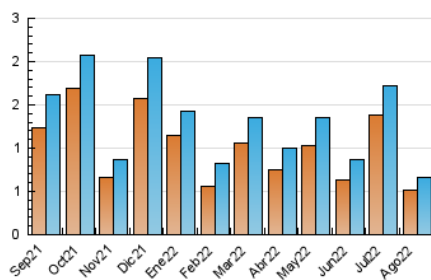

4.3 Per mesos

N. únics / Visites (x 1000)