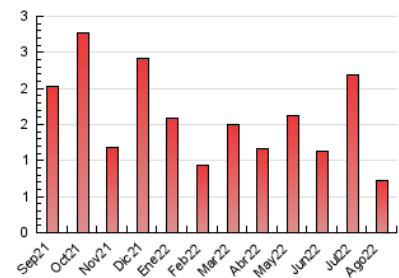

##### 4.2 Per franja horària (promig)

Visites\_\_ (x 1000)

Pàgines (x 1000)

##### 4.3 Per mesos

N. únics / Visites (x 1000)

Pàgines (x 1000)