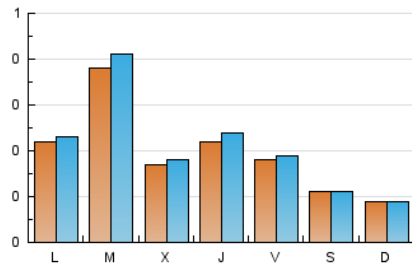

4. Gràfiques (Nacional i Internacional)

4.1 Per dia de la setmana (promig)

N. únics / Visites (x 100)