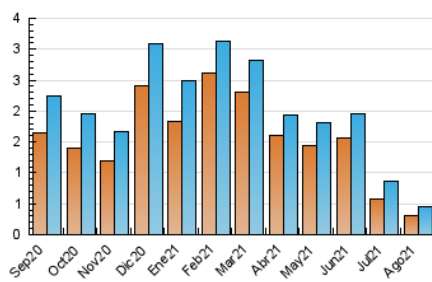

4.3 Per mesos

N. únics / Visites (x 1000)