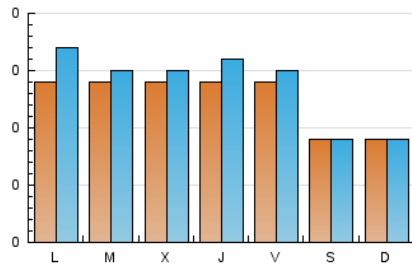

4. Gràfiques (Nacional)

4.1 Per dia de la setmana (promig)

N. únics / Visites (x 100)