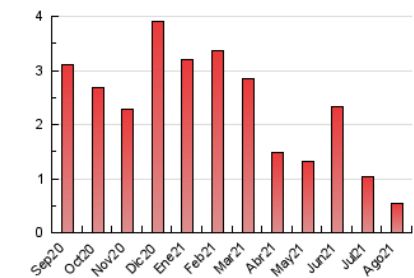

Pàgines (x 1000)