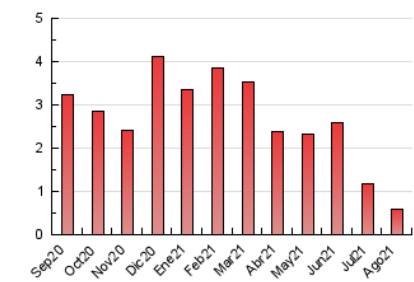

Pàgines (x 1000)