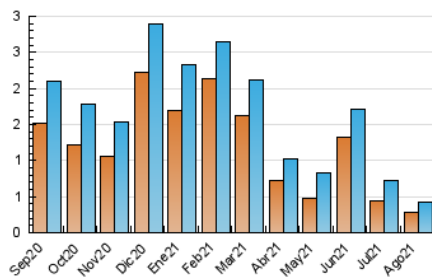

4.3 Per mesos

N. únics / Visites (x 1000)