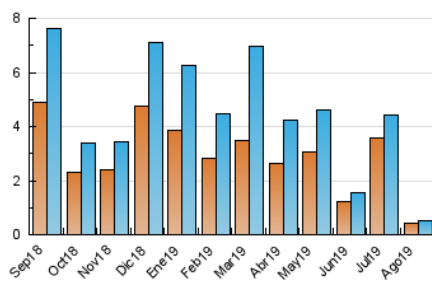

4.3 Per mesos

N. únics / Visites (x 1000)