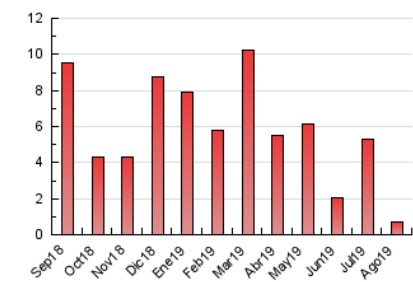

Pàgines (x 1000)