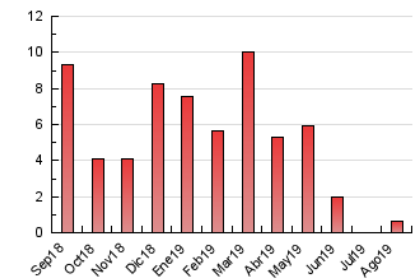

Pàgines (x 1000)