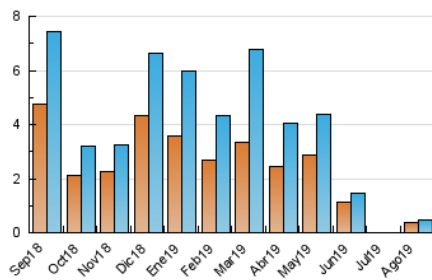

4.3 Per mesos

N. únics / Visites (x 1000)