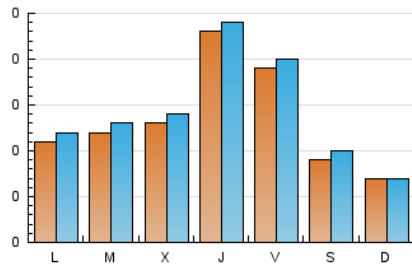

4. Gràfiques (Nacional)

4.1 Per dia de la setmana (promig)

N. únics / Visites (x 100)