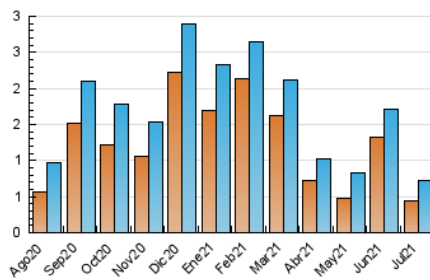

4.3 Per mesos

N. únics / Visites (x 1000)