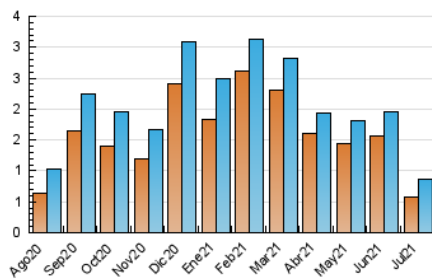

4.3 Per mesos

N. únics / Visites (x 1000)