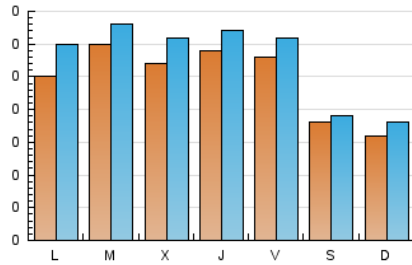

4. Gràfiques (Nacional i Internacional)

4.1 Per dia de la setmana (promig)

N. únics / Visites (x 100)