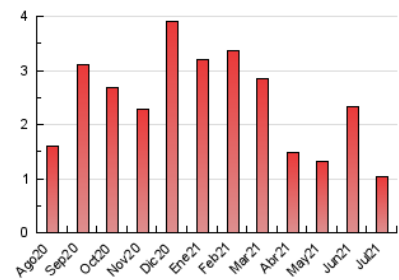

Pàgines (x 1000)