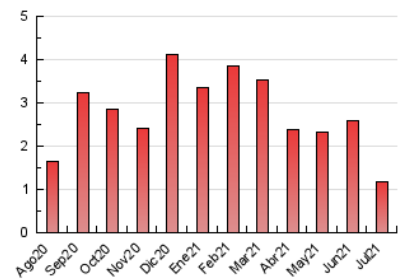

Pàgines (x 1000)