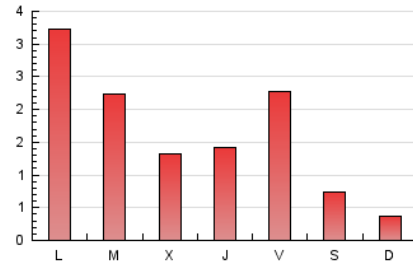

Pàgines (x 100)