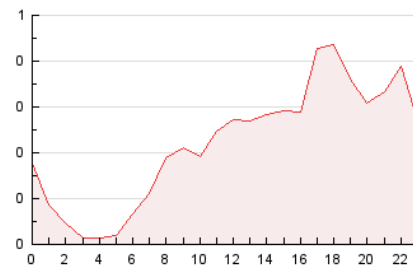

2. Seccions (Nacional i Internacional)

	PÀGINES	%
HOME	332	6.26 %
RESTA	4.972	93.74 %

3. Per dia del mes (Nacional i Internacional)

Dia	N. únics	Visites	Pàgines	Dia	N. únics	Visites	Pàgines	Dia	N. únics	Visites	Pàgines
1	1.076	1.114	1.308	11	26	30	51	21	10	12	12
2	782	798	886	12	39	43	63	22	69	71	90
3	406	421	491	13	11	12	17	23	28	29	35
4	88	104	142	14	11	12	13	24	28	32	51
5	525	558	665	15	31	34	50	25	241	253	319
6	154	160	196	16	17	17	25	26	122	125	150
7	67	71	92	17	16	18	19	27	42	43	51
8	104	111	135	18	21	25	51	28	26	26	27
9	120	124	150	19	23	24	30	29	17	20	34
10	46	49	70	20	30	30	32	30	13	13	20
								31	24	26	29

4. Gràfiques (Nacional i Internacional)

4.1 Per dia de la setmana (promig)

N. únics / Visites (x 100)

Pàgines (x 100)

4.2 Per franja horària (promig)

Visites (x 1000)

Pàgines (x 1000)

4.3 Per mesos