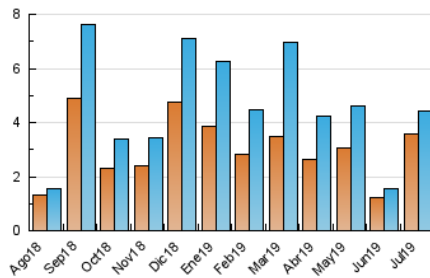

4.3 Per mesos

N. únics / Visites (x 1000)