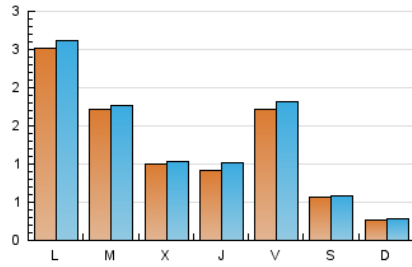

4. Gràfiques (Nacional)

4.1 Per dia de la setmana (promig)

N. únics / Visites (x 100)