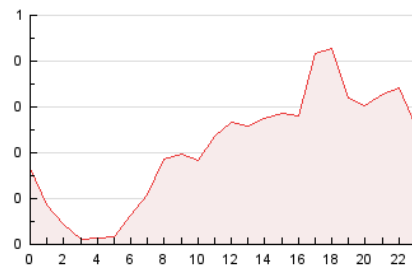

2. Seccions (Nacional)

	PÀGINES	%
HOME	0	0 %
RESTA	5.080	100.00 %

3. Per dia del mes (Nacional)

Dia	N. únics	Visites	Pàgines	Dia	N. únics	Visites	Pàgines	Dia	N. únics	Visites	Pàgines
1	1.058	1.096	1.290	11	25	29	50	21	10	12	12
2	762	778	864	12	31	35	55	22	59	61	80
3	394	407	470	13	10	11	16	23	27	28	34
4	84	100	136	14	10	11	12	24	28	32	51
5	513	546	653	15	28	31	47	25	239	251	317
6	150	156	192	16	16	16	24	26	116	119	144
7	66	70	91	17	14	16	17	27	42	43	51
8	97	104	128	18	18	22	48	28	23	23	24
9	43	47	73	19	22	23	29	29	17	20	34
10	40	43	64	20	25	25	27	30	13	13	20
								31	22	24	27

4. Gràfiques (Nacional)

4.1 Per dia de la setmana (promig)

N. únics / Visites (x 100)

Pàgines (x 100)

4.2 Per franja horària (promig)

Visites (x 1000)

Pàgines (x 1000)

4.3 Per mesos