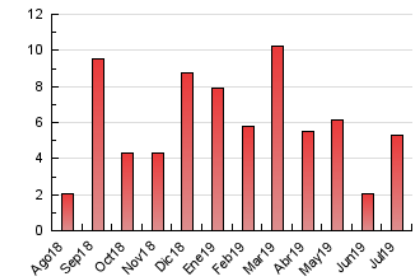

Pàgines (x 1000)