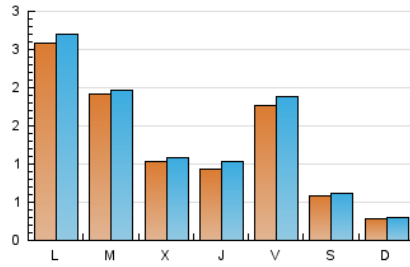

4. Gràfiques (Nacional i Internacional)

4.1 Per dia de la setmana (promig)

N. únics / Visites (x 100)