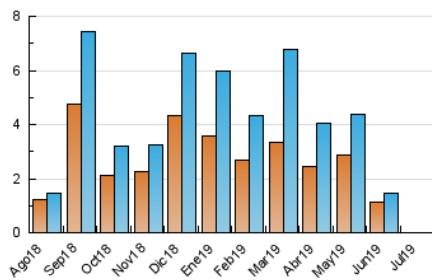

4.3 Per mesos

N. únics / Visites (x 1000)