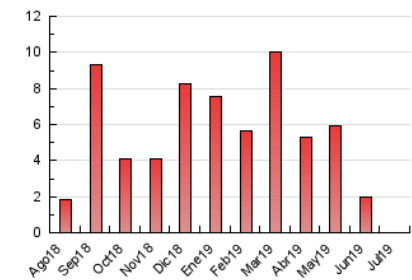

Pàgines (x 1000)