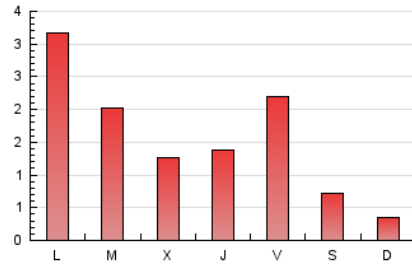

Pàgines (x 100)