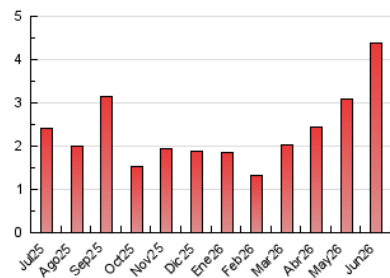

#### 4. Gràfiques (Nacional)

##### 4.1 Per dia de la setmana (promig)

N. únics / Visites (x 100)

Pàgines (x 100)

##### 4.2 Per franja horària (promig)

Visites\_ (x 1000)

Pàgines (x 1000)

##### 4.3 Per mesos

N. únics / Visites (x 1000)

Pàgines (x 1000)