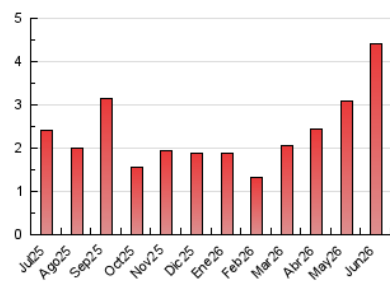

##### 4.2 Per franja horària (promig)

Visites\_ (x 1000)

Pàgines (x 1000)

##### 4.3 Per mesos

N. únics / Visites (x 1000)

Pàgines (x 1000)