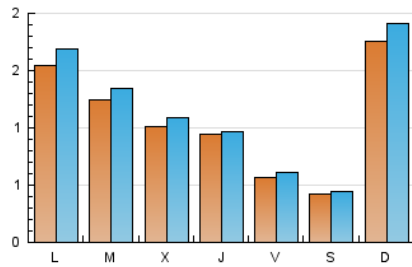

4. Gràfiques (Nacional i Internacional)

4.1 Per dia de la setmana (promig)

N. únics / Visites (x 100)