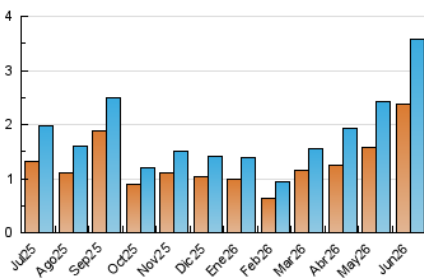

##### 4.1 Per dia de la setmana (promig)

N. únics / Visites (x 100)

Pàgines (x 100)

##### 4.2 Per franja horària (promig)

Visites\_ (x 1000)

Pàgines (x 1000)

##### 4.3 Per mesos

N. únics / Visites (x 1000)

Pàgines (x 1000)

## 5. Observacions

Este Medio Electrónico de Comunicación ha sido medido por la herramienta Google Analytics de Google (GA4).