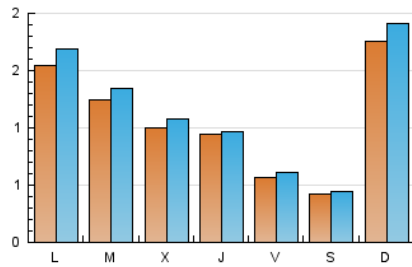

4. Gràfiques (Nacional)

4.1 Per dia de la setmana (promig)

N. únics / Visites (x 100)