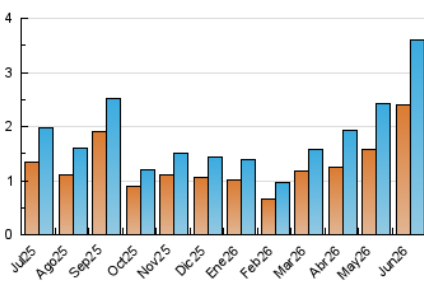

##### 4.1 Per dia de la setmana (promig)

N. únics / Visites (x 100)

Pàgines (x 100)

##### 4.2 Per franja horària (promig)

Visites\_ (x 1000)

Pàgines (x 1000)

##### 4.3 Per mesos

N. únics / Visites (x 1000)

Pàgines (x 1000)