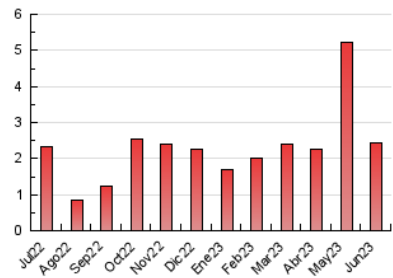

Pàgines (x 1000)