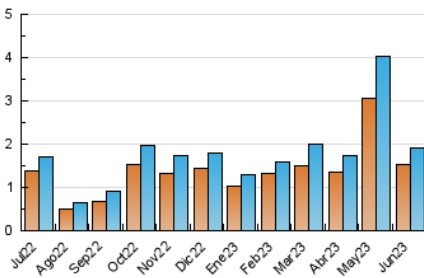

4.3 Per mesos

N. únics / Visites (x 1000)