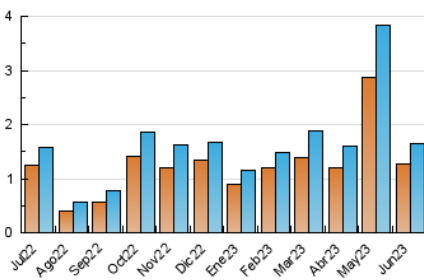

4.3 Per mesos

N. únics / Visites (x 1000)