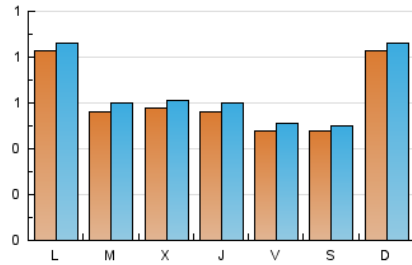

4. Gràfiques (Nacional i Internacional)

4.1 Per dia de la setmana (promig)

N. únics / Visites (x 100)