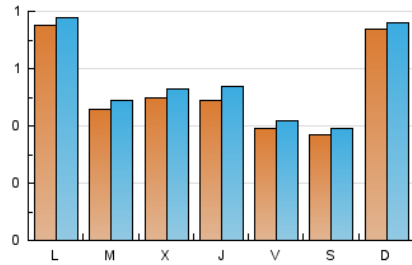

4. Gràfiques (Nacional)

4.1 Per dia de la setmana (promig)

N. únics / Visites (x 100)