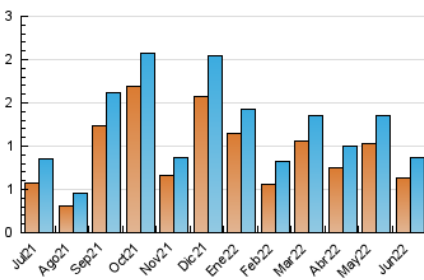

4.3 Per mesos

N. únics / Visites (x 1000)