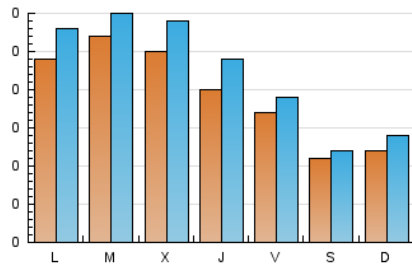

4. Gràfiques (Nacional)

4.1 Per dia de la setmana (promig)

N. únics / Visites (x 100)