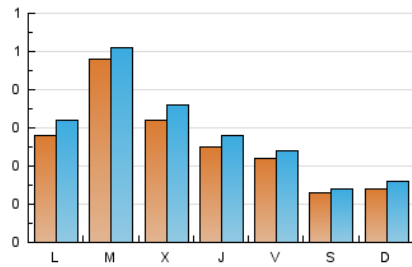

4. Gràfiques (Nacional i Internacional)

4.1 Per dia de la setmana (promig)

N. únics / Visites (x 100)