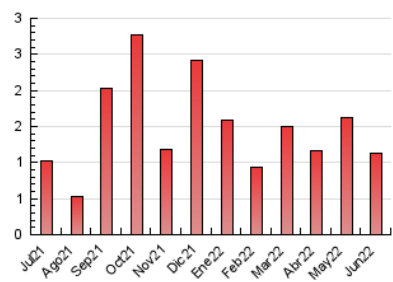

#### 3. Per dia del mes (Nacional)

Dia	N. únics	Visites	Pàgines	Dia	N. únics	Visites	Pàgines	Dia	N. únics	Visites	Pàgines
1	42	46	53	11	9	11	15	21	35	36	48
2	28	34	54	12	10	11	11	22	21	26	42
3	18	19	37	13	17	22	44	23	16	20	30
4	10	11	188	14	38	42	55	24	11	14	18
5	10	11	56	15	24	27	30	25	8	8	9
6	16	20	27	16	18	18	23	26	8	10	12
7	14	15	24	17	23	24	33	27	19	22	30
8	16	21	34	18	17	17	20	28	22	26	33
9	15	16	21	19	21	24	30	29	21	24	26
10	17	20	32	20	43	48	63	30	24	31	39

##### 4.2 Per franja horària (promig)

Visites\_\_ (x 1000)

Pàgines (x 1000)

##### 4.3 Per mesos

N. únics / Visites (x 1000)

Pàgines (x 1000)