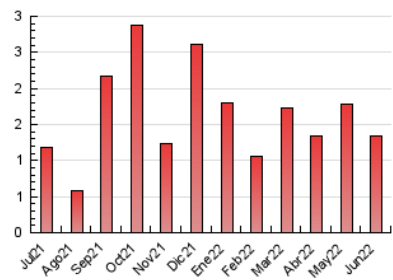

Pàgines (x 1000)