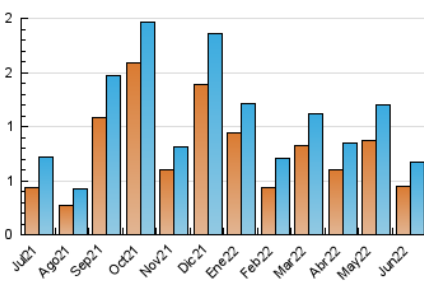

#### 3. Per dia del mes (Nacional)

Dia	N. únics	Visites	Pàgines	Dia	N. únics	Visites	Pàgines	Dia	N. únics	Visites	Pàgines
1	42	46	53	11	9	11	15	21	35	36	48
2	28	34	54	12	10	11	11	22	21	26	42
3	18	19	37	13	17	22	44	23	16	20	30
4	10	11	188	14	38	42	55	24	11	14	18
5	10	11	56	15	24	27	30	25	8	8	9
6	16	20	27	16	18	18	23	26	8	10	12
7	14	15	24	17	23	24	33	27	19	22	30
8	16	21	34	18	17	17	20	28	22	26	33
9	15	16	21	19	21	24	30	29	21	24	26
10	17	20	32	20	43	48	63	30	24	31	39

##### 4.1 Per dia de la setmana (promig)

N. únics / Visites (x 100)

Pàgines (x 100)

##### 4.2 Per franja horària (promig)

Visites\_\_ (x 1000)

Pàgines (x 1000)

##### 4.3 Per mesos

N. únics / Visites (x 1000)

Pàgines (x 1000)