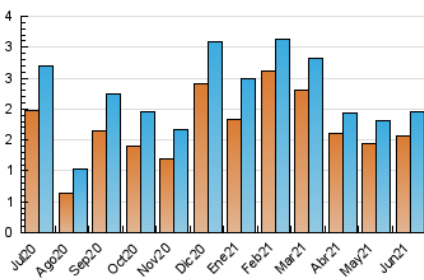

4.3 Per mesos

N. únics / Visites (x 1000)