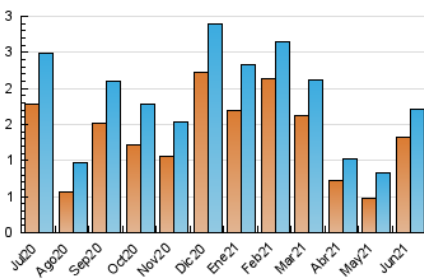

4.3 Per mesos

N. únics / Visites (x 1000)