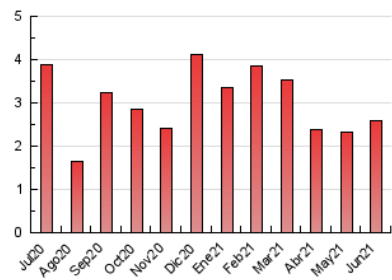

Pàgines (x 1000)