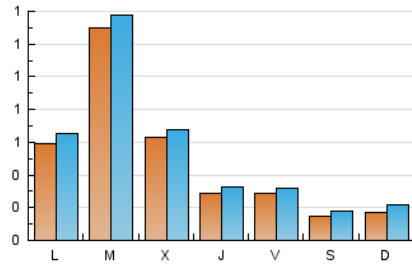

4. Gràfiques (Nacional)

4.1 Per dia de la setmana (promig)

N. únics / Visites (x 100)