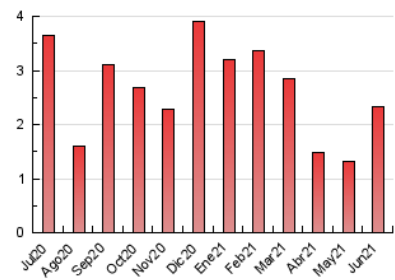

Pàgines (x 1000)