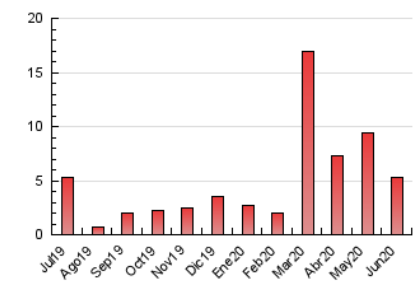

Pàgines (x 1000)