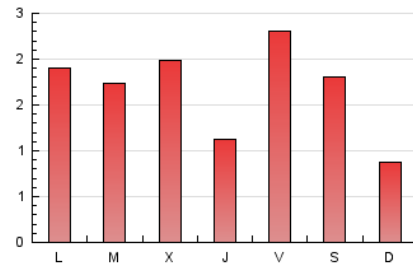

Pàgines (x 100)