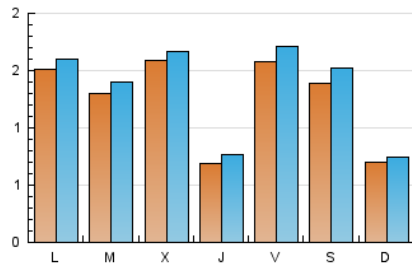

4. Gràfiques (Nacional i Internacional)

4.1 Per dia de la setmana (promig)

N. únics / Visites (x 100)