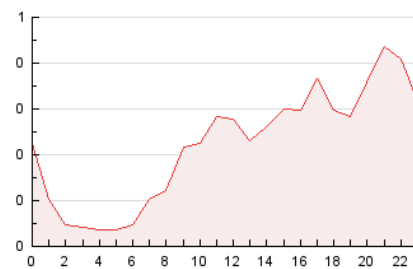

2. Seccions (Nacional i Internacional)

	PÀGINES	%
HOME	717	13.48 %
RESTA	4.602	86.52 %

3. Per dia del mes (Nacional i Internacional)

Dia	N. únics	Visites	Pàgines	Dia	N. únics	Visites	Pàgines	Dia	N. únics	Visites	Pàgines
1	398	415	486	11	47	53	82	21	16	18	19
2	364	377	468	12	252	273	392	22	34	39	59
3	246	254	301	13	259	279	358	23	46	55	84
4	90	101	139	14	114	121	159	24	33	36	68
5	77	88	132	15	146	155	193	25	48	55	83
6	35	42	55	16	59	69	95	26	274	294	381
7	67	72	96	17	267	278	362	27	232	251	298
8	72	82	96	18	89	99	162	28	81	84	96
9	109	124	153	19	27	30	45	29	103	111	145
10	90	101	156	20	31	37	47	30	70	73	109

4. Gràfiques (Nacional i Internacional)

4.1 Per dia de la setmana (promig)

N. únics / Visites (x 100)

Pàgines (x 100)

4.2 Per franja horària (promig)

Visites (x 1000)

Pàgines (x 1000)

4.3 Per mesos