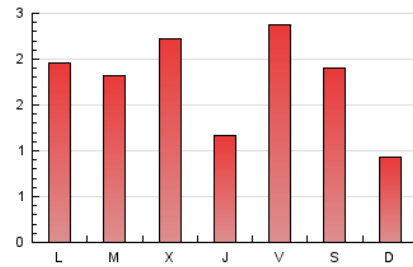

Pàgines (x 100)