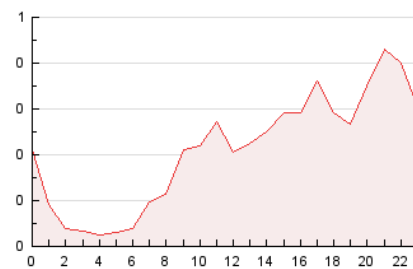

2. Seccions (Nacional)

	PÀGINES	%
HOME	690	13.67 %
RESTA	4.358	86.33 %

3. Per dia del mes (Nacional)

Dia	N. únics	Visites	Pàgines	Dia	N. únics	Visites	Pàgines	Dia	N. únics	Visites	Pàgines
1	384	401	472	11	41	47	76	21	15	17	18
2	346	357	446	12	243	264	383	22	34	39	59
3	174	182	229	13	240	260	339	23	43	52	81
4	82	93	131	14	103	110	148	24	30	33	63
5	68	79	123	15	141	150	188	25	46	53	81
6	29	36	49	16	56	66	92	26	264	284	371
7	64	69	93	17	263	274	356	27	220	239	286
8	64	74	88	18	87	97	160	28	76	79	91
9	98	113	142	19	26	29	44	29	102	110	144
10	80	91	146	20	29	35	45	30	65	68	104

4. Gràfiques (Nacional)

4.1 Per dia de la setmana (promig)

N. únics / Visites (x 100)

Pàgines (x 100)

4.2 Per franja horària (promig)

Visites (x 1000)

Pàgines (x 1000)

4.3 Per mesos