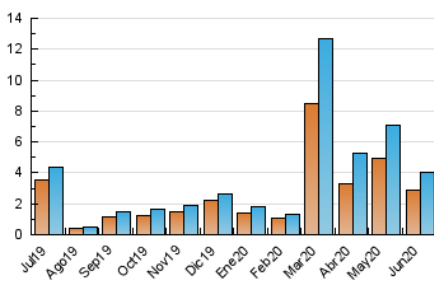

4.3 Per mesos

N. únics / Visites (x 1000)