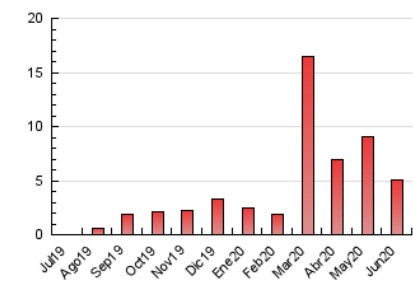

Pàgines (x 1000)