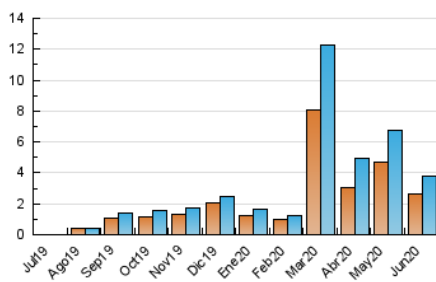

4.3 Per mesos

N. únics / Visites (x 1000)