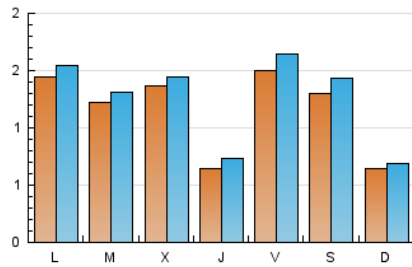

4. Gràfiques (Nacional)

4.1 Per dia de la setmana (promig)

N. únics / Visites (x 100)