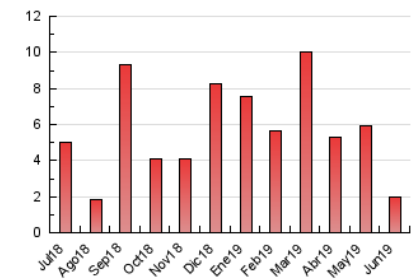

Pàgines (x 1000)