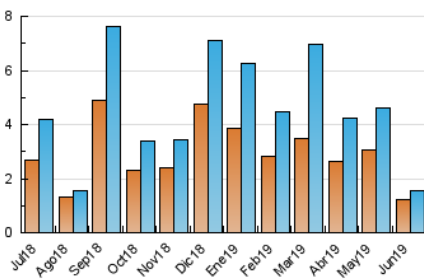

4.3 Per mesos

N. únics / Visites (x 1000)