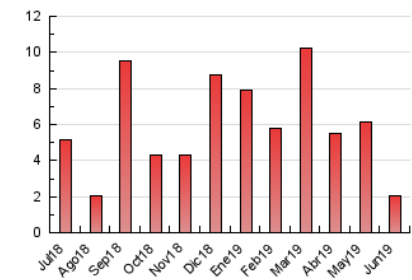

Pàgines (x 1000)