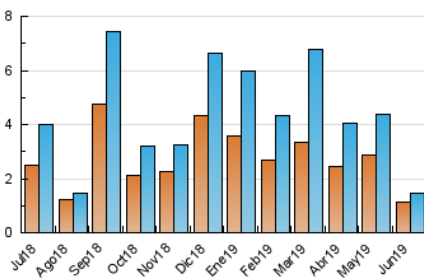

4.3 Per mesos

N. únics / Visites (x 1000)