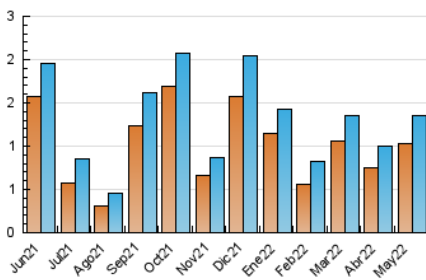

4.3 Per mesos

N. únics / Visites (x 1000)