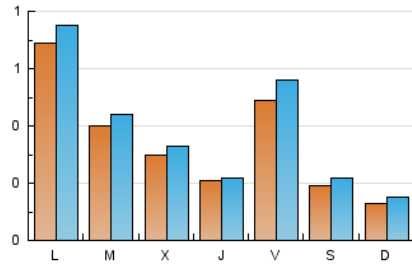

4. Gràfiques (Nacional)

4.1 Per dia de la setmana (promig)

N. únics / Visites (x 100)