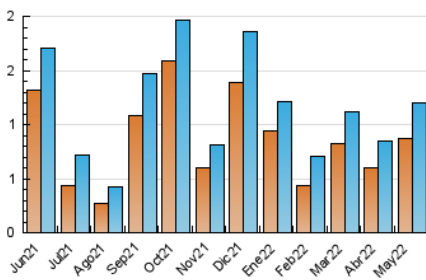

4.3 Per mesos

N. únics / Visites (x 1000)