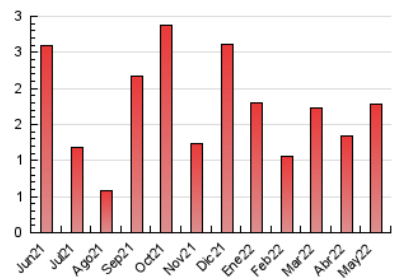

Pàgines (x 1000)