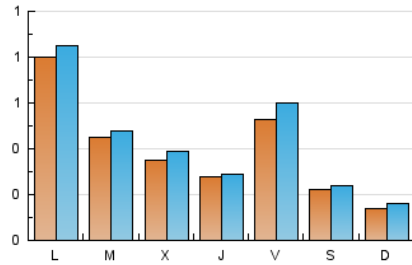

4. Gràfiques (Nacional i Internacional)

4.1 Per dia de la setmana (promig)

N. únics / Visites (x 100)