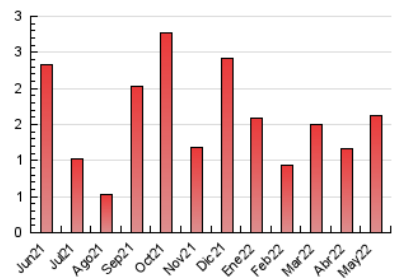

Pàgines (x 1000)