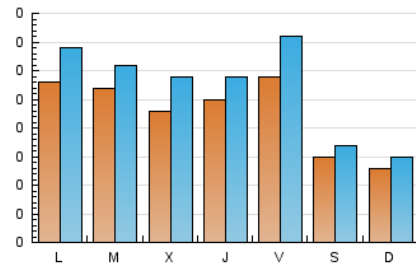

4. Gràfiques (Nacional)

4.1 Per dia de la setmana (promig)

N. únics / Visites (x 100)