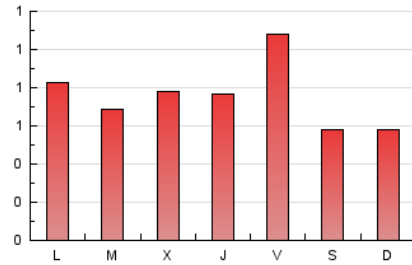

Pàgines (x 100)