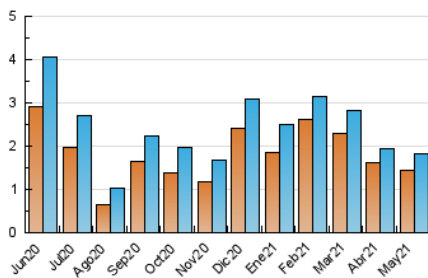

4.3 Per mesos

N. únics / Visites (x 1000)