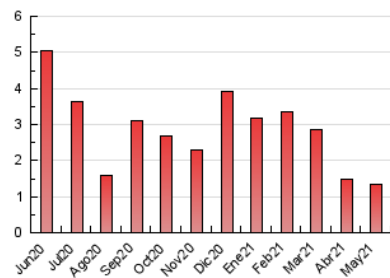

Pàgines (x 1000)