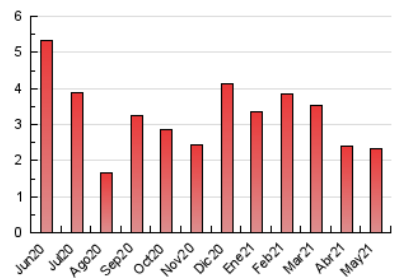

Pàgines (x 1000)