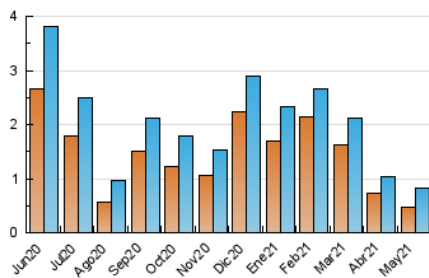

4.3 Per mesos

N. únics / Visites (x 1000)