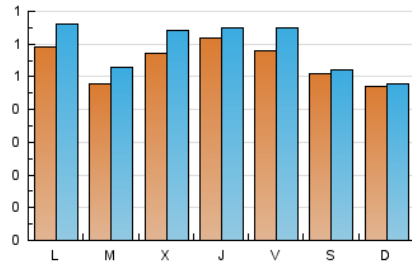

4. Gràfiques (Nacional i Internacional)

4.1 Per dia de la setmana (promig)

N. únics / Visites (x 100)