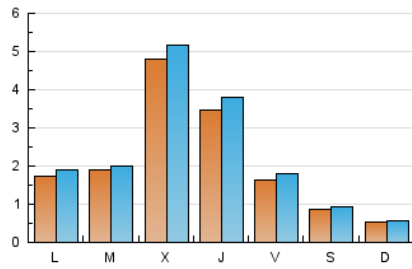

4. Gràfiques (Nacional)

4.1 Per dia de la setmana (promig)

N. únics / Visites (x 100)