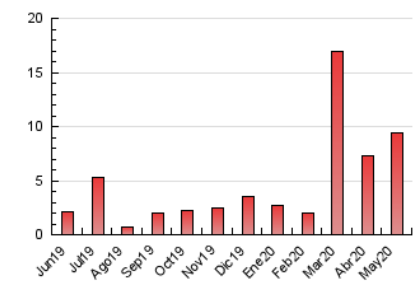

Pàgines (x 1000)