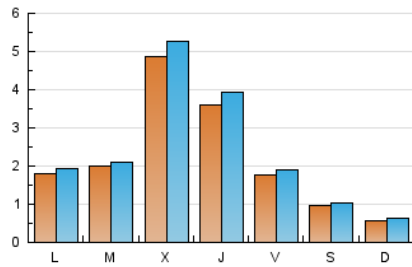

4. Gràfiques (Nacional i Internacional)

4.1 Per dia de la setmana (promig)

N. únics / Visites (x 100)