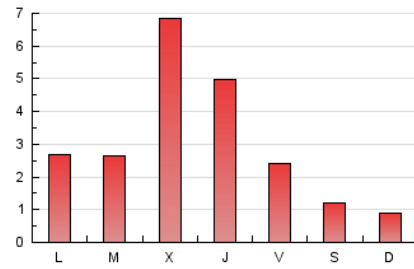

Pàgines (x 100)