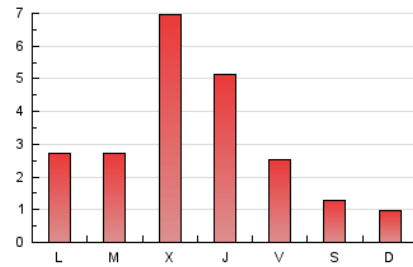

Pàgines (x 100)