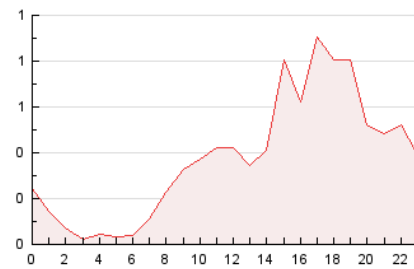

2. Seccions (Nacional)

	PÀGINES	%
HOME	723	7.95 %
RESTA	8.376	92.05 %

3. Per dia del mes (Nacional)

Dia	N. únics	Visites	Pàgines	Dia	N. únics	Visites	Pàgines	Dia	N. únics	Visites	Pàgines
1	36	36	61	11	464	515	726	21	437	465	590
2	20	22	30	12	194	215	307	22	242	251	319
3	17	22	28	13	855	951	1.301	23	134	144	181
4	41	45	70	14	489	549	719	24	77	79	107
5	44	48	72	15	230	262	342	25	71	72	118
6	521	553	722	16	103	117	152	26	38	40	62
7	278	310	415	17	82	92	145	27	425	436	545
8	189	206	290	18	117	123	154	28	181	196	265
9	90	98	126	19	485	496	614	29	130	140	192
10	34	37	92	20	115	123	167	30	84	88	109
								31	49	54	78

4. Gràfiques (Nacional)

4.1 Per dia de la setmana (promig)

N. únics / Visites (x 100)

Pàgines (x 100)

4.2 Per franja horària (promig)

Visites (x 1000)

Pàgines (x 1000)

4.3 Per mesos