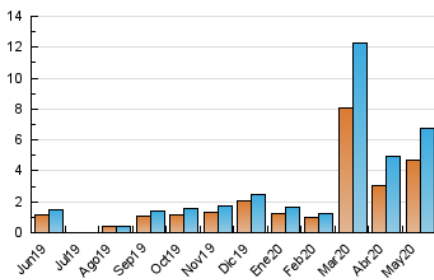

4.3 Per mesos

N. únics / Visites (x 1000)