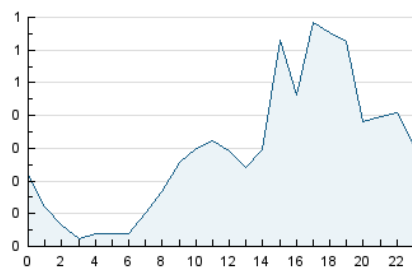

2. Seccions (Nacional i Internacional)

	PÀGINES	%
HOME	758	8.04 %
RESTA	8.666	91.96 %

3. Per dia del mes (Nacional i Internacional)

Dia	N. únics	Visites	Pàgines	Dia	N. únics	Visites	Pàgines	Dia	N. únics	Visites	Pàgines
1	39	39	64	11	475	526	738	21	441	469	594
2	22	24	32	12	208	229	321	22	254	263	331
3	17	22	28	13	866	962	1.312	23	151	161	200
4	43	47	73	14	508	568	738	24	90	92	120
5	51	55	79	15	250	282	363	25	74	75	121
6	530	562	733	16	123	137	172	26	44	46	68
7	292	324	431	17	92	102	155	27	434	448	568
8	196	214	299	18	123	129	160	28	195	210	287
9	99	107	135	19	500	511	629	29	145	155	211
10	38	41	96	20	122	130	174	30	88	92	113
								31	50	55	79

4. Gràfiques (Nacional i Internacional)

4.1 Per dia de la setmana (promig)

N. únics / Visites (x 100)

Pàgines (x 100)

4.2 Per franja horària (promig)

Visites (x 1000)

Pàgines (x 1000)

4.3 Per mesos