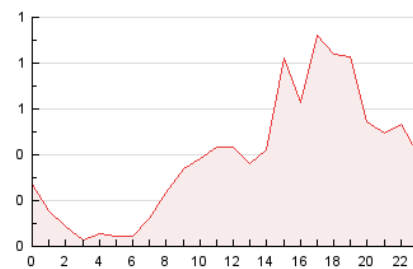

2. Seccions (Nacional i Internacional)

	PÀGINES	%
HOME	758	8.04 %
RESTA	8.666	91.96 %

3. Per dia del mes (Nacional i Internacional)

Dia	N. únics	Visites	Pàgines	Dia	N. únics	Visites	Pàgines	Dia	N. únics	Visites	Pàgines
1	39	39	64	11	475	526	738	21	441	469	594
2	22	24	32	12	208	229	321	22	254	263	331
3	17	22	28	13	866	962	1.312	23	151	161	200
4	43	47	73	14	508	568	738	24	90	92	120
5	51	55	79	15	250	282	363	25	74	75	121
6	530	562	733	16	123	137	172	26	44	46	68
7	292	324	431	17	92	102	155	27	434	448	568
8	196	214	299	18	123	129	160	28	195	210	287
9	99	107	135	19	500	511	629	29	145	155	211
10	38	41	96	20	122	130	174	30	88	92	113
								31	50	55	79

4. Gràfiques (Nacional i Internacional)

4.1 Per dia de la setmana (promig)

N. únics / Visites (x 100)

Pàgines (x 100)

4.2 Per franja horària (promig)

Visites (x 1000)

Pàgines (x 1000)

4.3 Per mesos