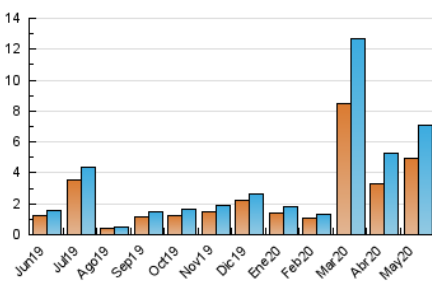

4.3 Per mesos

N. únics / Visites (x 1000)