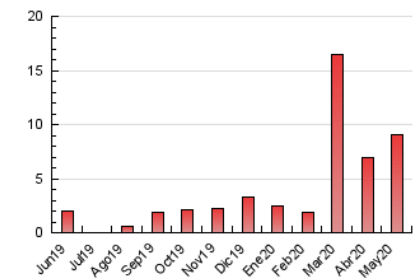

Pàgines (x 1000)