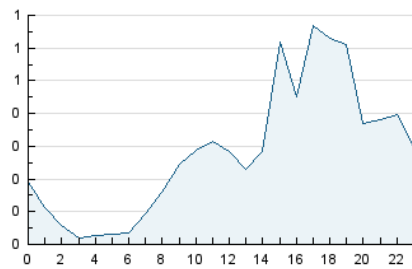

2. Seccions (Nacional)

	PÀGINES	%
HOME	723	7.95 %
RESTA	8.376	92.05 %

3. Per dia del mes (Nacional)

Dia	N. únics	Visites	Pàgines	Dia	N. únics	Visites	Pàgines	Dia	N. únics	Visites	Pàgines
1	36	36	61	11	464	515	726	21	437	465	590
2	20	22	30	12	194	215	307	22	242	251	319
3	17	22	28	13	855	951	1.301	23	134	144	181
4	41	45	70	14	489	549	719	24	77	79	107
5	44	48	72	15	230	262	342	25	71	72	118
6	521	553	722	16	103	117	152	26	38	40	62
7	278	310	415	17	82	92	145	27	425	436	545
8	189	206	290	18	117	123	154	28	181	196	265
9	90	98	126	19	485	496	614	29	130	140	192
10	34	37	92	20	115	123	167	30	84	88	109
								31	49	54	78

4. Gràfiques (Nacional)

4.1 Per dia de la setmana (promig)

N. únics / Visites (x 100)

Pàgines (x 100)

4.2 Per franja horària (promig)

Visites (x 1000)

Pàgines (x 1000)

4.3 Per mesos