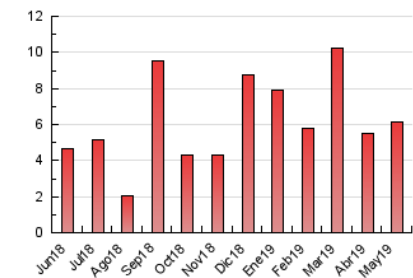

Pàgines (x 1000)