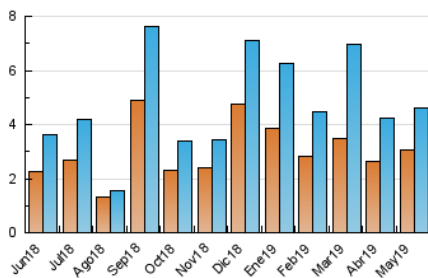

4.3 Per mesos

N. únics / Visites (x 1000)