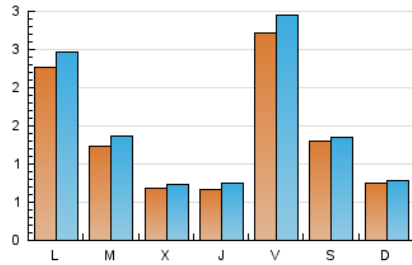

4. Gràfiques (Nacional i Internacional)

4.1 Per dia de la setmana (promig)

N. únics / Visites (x 100)