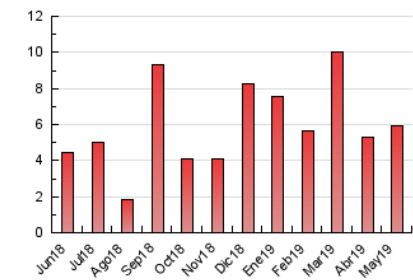

Pàgines (x 1000)