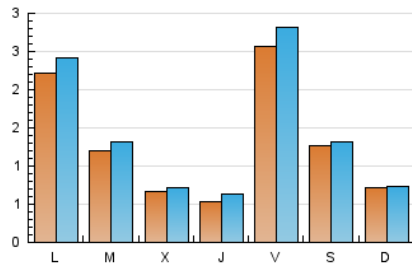

4. Gràfiques (Nacional)

4.1 Per dia de la setmana (promig)

N. únics / Visites (x 100)