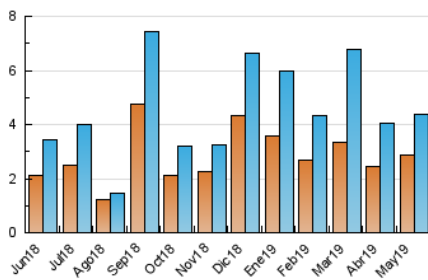

#### 3. Per dia del mes (Nacional)

Dia	N. únics	Visites	Pàgines	Dia	N. únics	Visites	Pàgines	Dia	N. únics	Visites	Pàgines
1	68	68	73	11	158	162	182	21	282	313	378
2	86	102	169	12	67	69	88	22	147	157	196
3	182	195	263	13	70	80	114	23	79	85	123
4	86	92	130	14	23	25	30	24	106	122	166
5	53	54	63	15	36	37	44	25	63	66	109
6	51	56	91	16	23	32	58	26	72	79	119
7	27	27	34	17	455	510	873	27	531	562	657
8	40	43	53	18	201	209	327	28	148	164	205
9	36	44	62	19	91	95	131	29	46	55	82
10	510	536	618	20	235	265	346	30	45	52	69
				21				31	34	44	77

4. Gràfiques (Nacional)

4.1 Per dia de la setmana (promig)

N. únics / Visites (x 100)

Pàgines (x 100)

4.2 Per franja horària (promig)

Visites (x 1000)

Pàgines (x 1000)

4.3 Per mesos

N. únics / Visites (x 1000)

Pàgines (x 1000)