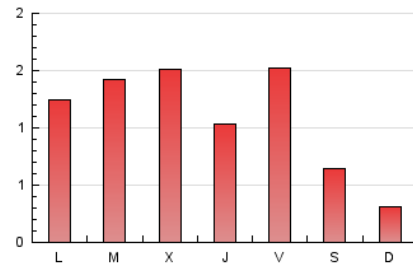

Pàgines (x 100)