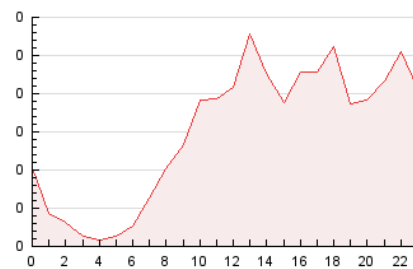

2. Seccions (Nacional i Internacional)

	PÀGINES	%
HOME	483	13.41 %
RESTA	3.120	86.59 %

3. Per dia del mes (Nacional i Internacional)

Dia	N. únics	Visites	Pàgines	Dia	N. únics	Visites	Pàgines	Dia	N. únics	Visites	Pàgines
1	22	23	35	11	101	105	141	21	23	26	37
2	130	138	156	12	30	32	44	22	44	54	78
3	62	77	121	13	27	28	32	23	29	30	45
4	174	188	264	14	46	52	71	24	79	90	113
5	120	123	160	15	21	26	104	25	42	47	62
6	21	21	22	16	18	22	35	26	24	25	28
7	39	46	73	17	23	28	41	27	40	41	50
8	33	38	50	18	115	128	167	28	242	267	331
9	107	110	130	19	24	24	28	29	382	397	462
10	100	110	152	20	20	21	29	30	346	367	410
								31	83	94	132

4. Gràfiques (Nacional i Internacional)

4.1 Per dia de la setmana (promig)

N. únics / Visites (x 100)

Pàgines (x 100)

4.2 Per franja horària (promig)

Visites (x 1000)

Pàgines (x 1000)

4.3 Per mesos