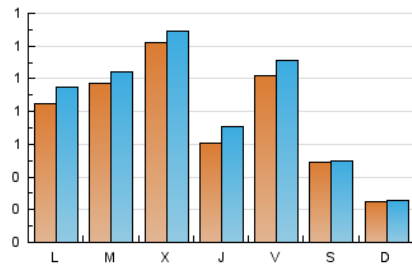

4. Gràfiques (Nacional)

4.1 Per dia de la setmana (promig)

N. únics / Visites (x 100)