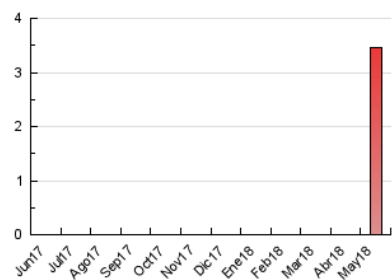

Pàgines (x 1000)