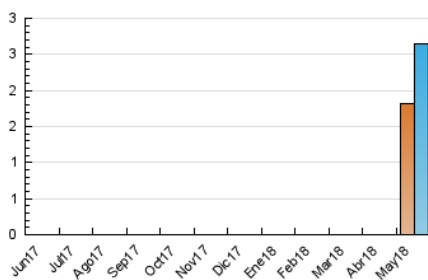

4.3 Per mesos

N. únics / Visites (x 1000)