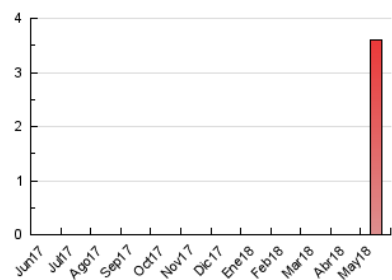

Pàgines (x 1000)