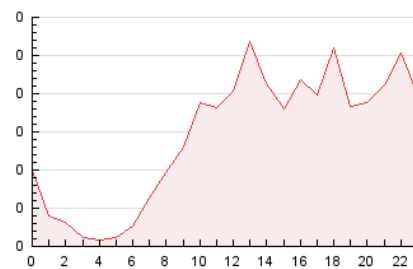

2. Seccions (Nacional)

	PÀGINES	%
HOME	480	13.84 %
RESTA	2.987	86.16 %

3. Per dia del mes (Nacional)

Dia	N. únics	Visites	Pàgines	Dia	N. únics	Visites	Pàgines	Dia	N. únics	Visites	Pàgines
1	22	23	35	11	95	99	135	21	23	26	37
2	125	133	151	12	29	31	43	22	40	50	74
3	57	72	116	13	27	28	32	23	29	30	45
4	169	183	259	14	42	48	66	24	48	57	80
5	118	121	158	15	18	23	101	25	38	43	58
6	20	20	21	16	17	21	34	26	24	25	28
7	38	45	72	17	23	28	41	27	36	37	46
8	31	35	47	18	104	117	156	28	235	260	324
9	103	106	126	19	24	24	28	29	374	389	453
10	98	108	150	20	16	17	25	30	335	356	397
								31	80	91	129

4. Gràfiques (Nacional)

4.1 Per dia de la setmana (promig)

N. únics / Visites (x 100)

Pàgines (x 100)

4.2 Per franja horària (promig)

Visites (x 1000)

Pàgines (x 1000)

4.3 Per mesos