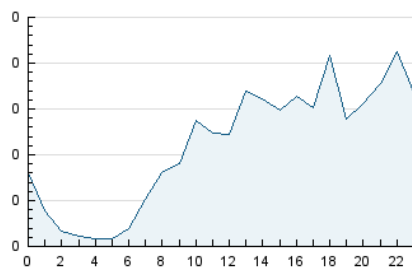

2. Seccions (Nacional)

	PÀGINES	%
HOME	480	13.84 %
RESTA	2.987	86.16 %

3. Per dia del mes (Nacional)

Dia	N. únics	Visites	Pàgines	Dia	N. únics	Visites	Pàgines	Dia	N. únics	Visites	Pàgines
1	22	23	35	11	95	99	135	21	23	26	37
2	125	133	151	12	29	31	43	22	40	50	74
3	57	72	116	13	27	28	32	23	29	30	45
4	169	183	259	14	42	48	66	24	48	57	80
5	118	121	158	15	18	23	101	25	38	43	58
6	20	20	21	16	17	21	34	26	24	25	28
7	38	45	72	17	23	28	41	27	36	37	46
8	31	35	47	18	104	117	156	28	235	260	324
9	103	106	126	19	24	24	28	29	374	389	453
10	98	108	150	20	16	17	25	30	335	356	397
								31	80	91	129

4. Gràfiques (Nacional)

4.1 Per dia de la setmana (promig)

N. únics / Visites (x 100)

Pàgines (x 100)

4.2 Per franja horària (promig)

Visites (x 1000)

Pàgines (x 1000)

4.3 Per mesos