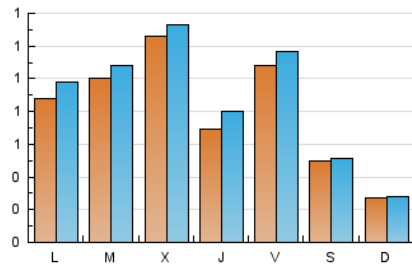

4. Gràfiques (Nacional i Internacional)

4.1 Per dia de la setmana (promig)

N. únics / Visites (x 100)