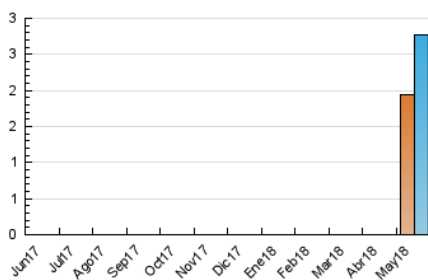

4.3 Per mesos

N. únics / Visites (x 1000)