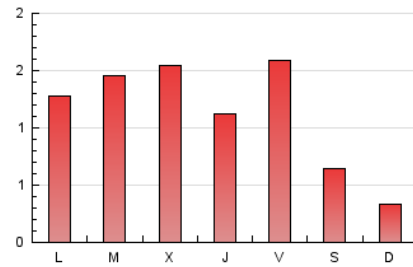

Pàgines (x 100)