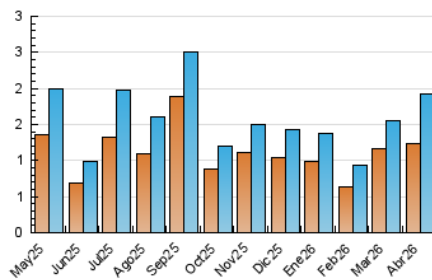

4.3 Per mesos

N. únics / Visites (x 1000)