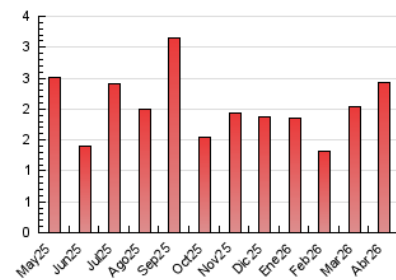

Pàgines (x 1000)