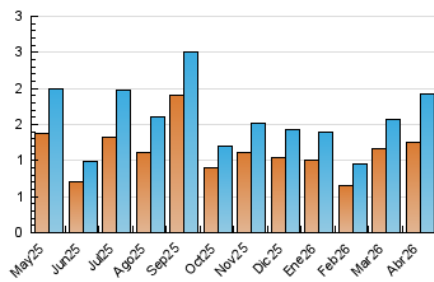

4.3 Per mesos

N. únics / Visites (x 1000)