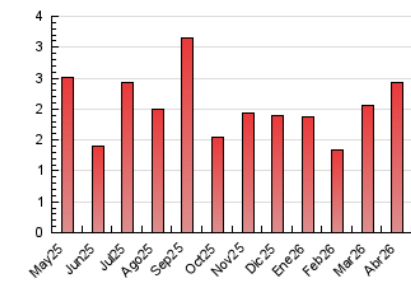

Pàgines (x 1000)