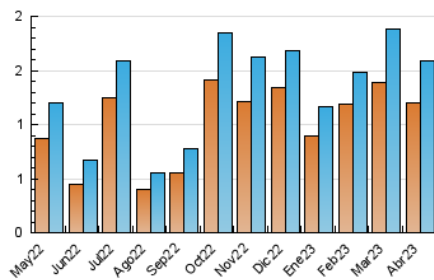

4.3 Per mesos

N. únics / Visites (x 1000)