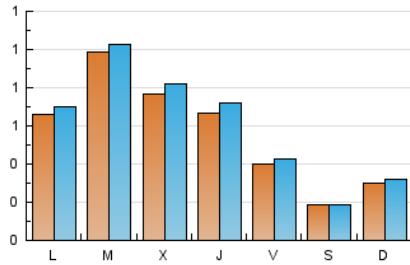

4. Gràfiques (Nacional i Internacional)

4.1 Per dia de la setmana (promig)

N. únics / Visites (x 100)