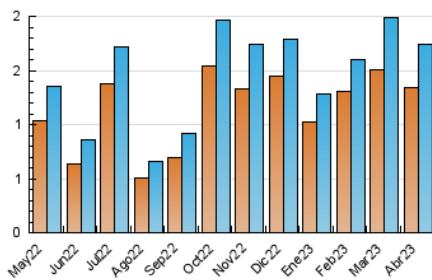

4.3 Per mesos

N. únics / Visites (x 1000)