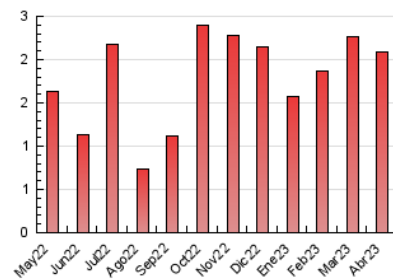

Pàgines (x 1000)