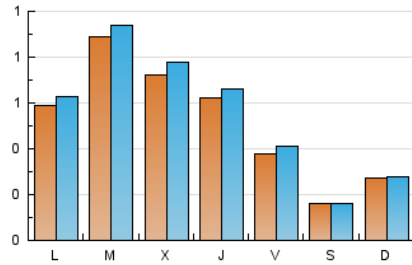

4. Gràfiques (Nacional)

4.1 Per dia de la setmana (promig)

N. únics / Visites (x 100)