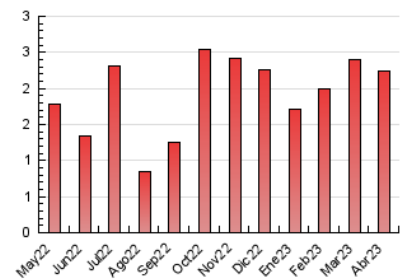

Pàgines (x 1000)