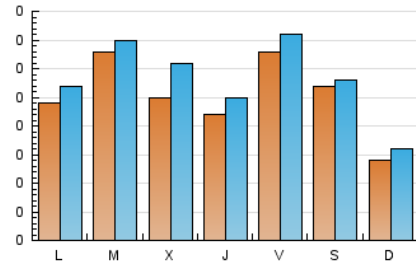

4. Gràfiques (Nacional)

4.1 Per dia de la setmana (promig)

N. únics / Visites (x 100)