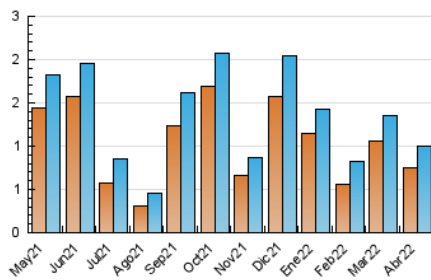

4.3 Per mesos

N. únics / Visites (x 1000)