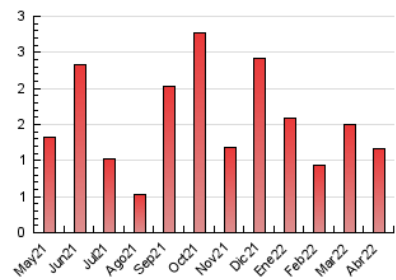

Pàgines (x 1000)