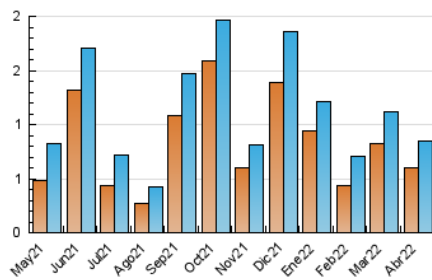

4.3 Per mesos

N. únics / Visites (x 1000)