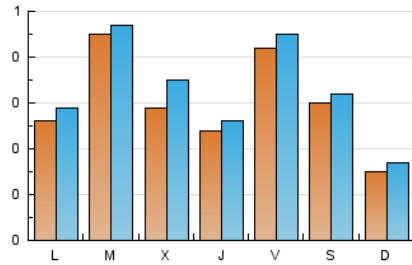

4. Gràfiques (Nacional i Internacional)

4.1 Per dia de la setmana (promig)

N. únics / Visites (x 100)