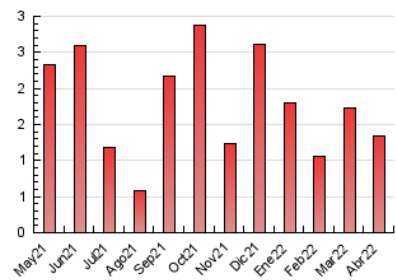

Pàgines (x 1000)