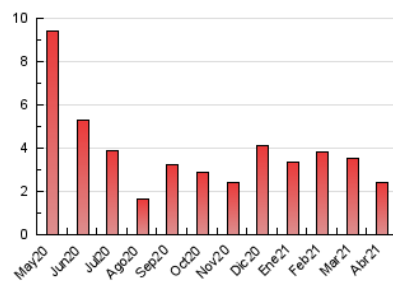

Pàgines (x 1000)