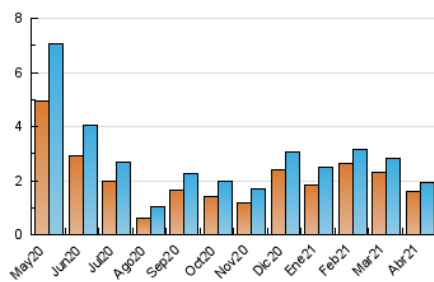

4.3 Per mesos

N. únics / Visites (x 1000)