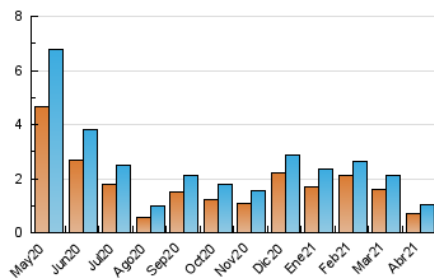

4.3 Per mesos

N. únics / Visites (x 1000)