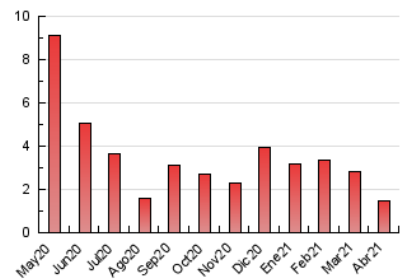

Pàgines (x 1000)