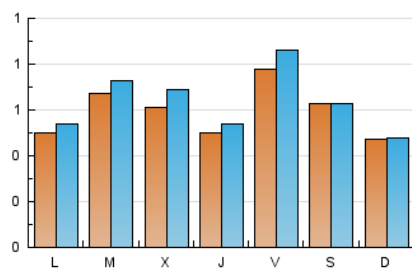

4. Gràfiques (Nacional i Internacional)

4.1 Per dia de la setmana (promig)

N. únics / Visites (x 100)