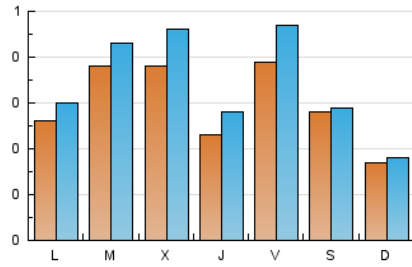

4. Gràfiques (Nacional)

4.1 Per dia de la setmana (promig)

N. únics / Visites (x 100)