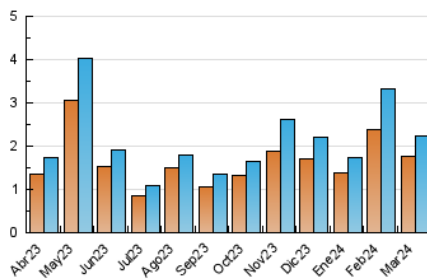

##### 4.2 Per franja horària (promig)

Visites\_ (x 1000)

Pàgines (x 1000)

##### 4.3 Per mesos

N. únics / Visites (x 1000)

Pàgines (x 1000)