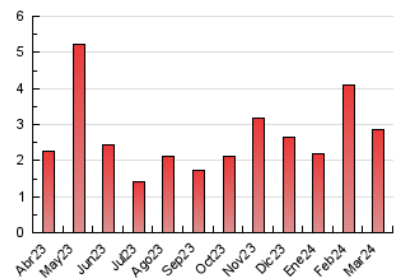

##### 4.2 Per franja horària (promig)

Visites\_ (x 1000)

Pàgines (x 1000)

##### 4.3 Per mesos

N. únics / Visites (x 1000)

Pàgines (x 1000)