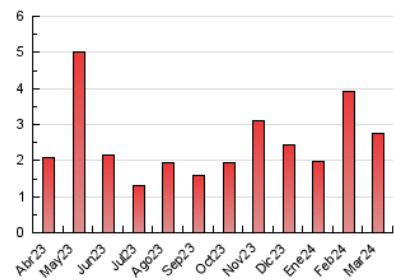

#### 3. Per dia del mes (Nacional)

Dia	N. únics	Visites	Pàgines	Dia	N. únics	Visites	Pàgines	Dia	N. únics	Visites	Pàgines
<b>1</b>	31	33	44	<b>11</b>	31	33	58	<b>21</b>	109	121	139
<b>2</b>	33	35	38	<b>12</b>	29	32	39	<b>22</b>	46	50	73
<b>3</b>	26	30	35	<b>13</b>	85	90	159	<b>23</b>	13	14	18
<b>4</b>	39	41	69	<b>14</b>	47	50	72	<b>24</b>	37	37	52
<b>5</b>	36	45	78	<b>15</b>	68	68	95	<b>25</b>	261	265	325
<b>6</b>	29	32	52	<b>16</b>	28	30	58	<b>26</b>	495	516	594
<b>7</b>	13	16	26	<b>17</b>	26	28	35	<b>27</b>	125	132	154
<b>8</b>	23	23	34	<b>18</b>	36	40	68	<b>28</b>	68	75	107
<b>9</b>	17	17	23	<b>19</b>	41	49	53	<b>29</b>	68	71	77
<b>10</b>	14	14	16	<b>20</b>	29	35	50	<b>30</b>	50	51	55
								<b>31</b>	42	46	69

### 4.1 Per dia de la setmana (promig)

N. únics / Visites (x 100)

Pàgines (x 100)

### 4.2 Per franja horària (promig)

Visites\_ (x 1000)

Pàgines (x 1000)

### 4.3 Per mesos

N. únics / Visites (x 1000)

Pàgines (x 1000)