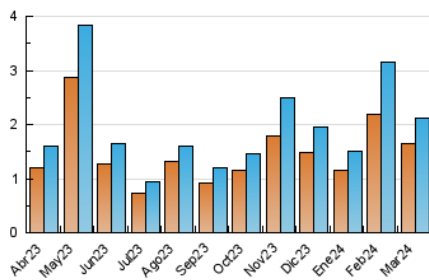

#### 3. Per dia del mes (Nacional)

Dia	N. únics	Visites	Pàgines	Dia	N. únics	Visites	Pàgines	Dia	N. únics	Visites	Pàgines
<b>1</b>	31	33	44	<b>11</b>	31	33	58	<b>21</b>	109	121	139
<b>2</b>	33	35	38	<b>12</b>	29	32	39	<b>22</b>	46	50	73
<b>3</b>	26	30	35	<b>13</b>	85	90	159	<b>23</b>	13	14	18
<b>4</b>	39	41	69	<b>14</b>	47	50	72	<b>24</b>	37	37	52
<b>5</b>	36	45	78	<b>15</b>	68	68	95	<b>25</b>	261	265	325
<b>6</b>	29	32	52	<b>16</b>	28	30	58	<b>26</b>	495	516	594
<b>7</b>	13	16	26	<b>17</b>	26	28	35	<b>27</b>	125	132	154
<b>8</b>	23	23	34	<b>18</b>	36	40	68	<b>28</b>	68	75	107
<b>9</b>	17	17	23	<b>19</b>	41	49	53	<b>29</b>	68	71	77
<b>10</b>	14	14	16	<b>20</b>	29	35	50	<b>30</b>	50	51	55
								<b>31</b>	42	46	69

### 4.1 Per dia de la setmana (promig)

N. únics / Visites (x 100)

Pàgines (x 100)

### 4.2 Per franja horària (promig)

Visites\_ (x 1000)

Pàgines (x 1000)

### 4.3 Per mesos

N. únics / Visites (x 1000)

Pàgines (x 1000)