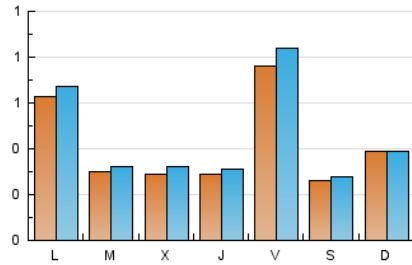

4. Gràfiques (Nacional i Internacional)

4.1 Per dia de la setmana (promig)

N. únics / Visites (x 100)