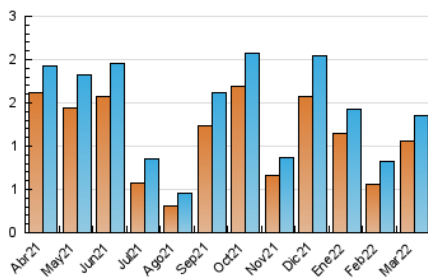

4.3 Per mesos

N. únics / Visites (x 1000)