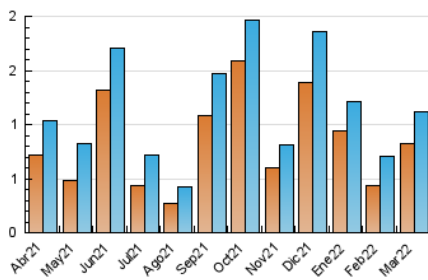

4.3 Per mesos

N. únics / Visites (x 1000)