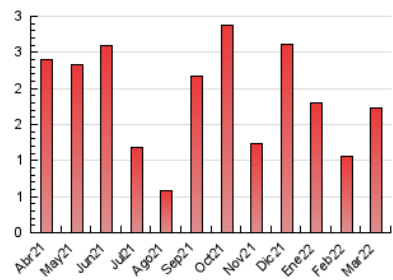

Pàgines (x 1000)