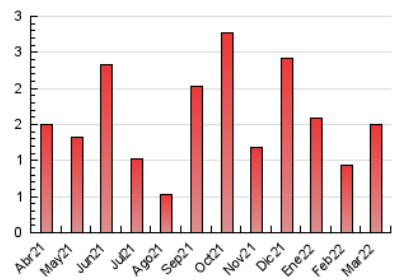

Pàgines (x 1000)