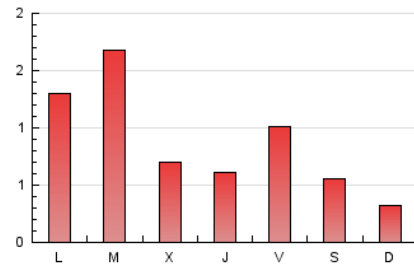

Pàgines (x 100)