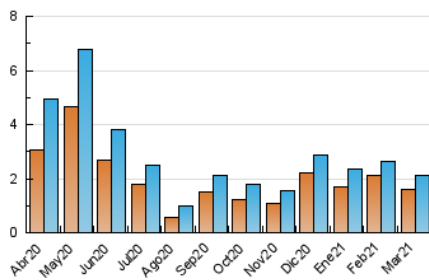

4.3 Per mesos

N. únics / Visites (x 1000)