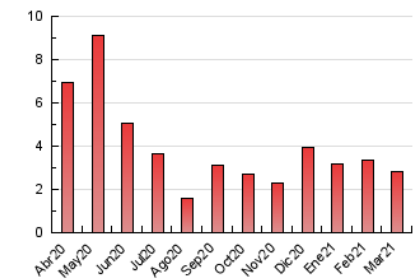

Pàgines (x 1000)