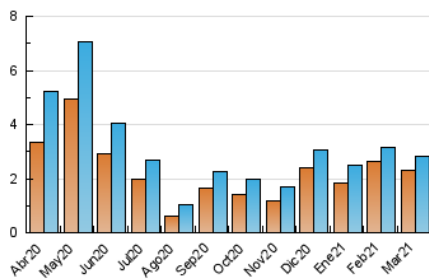

4.3 Per mesos

N. únics / Visites (x 1000)