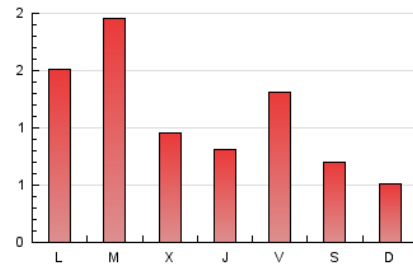

Pàgines (x 100)