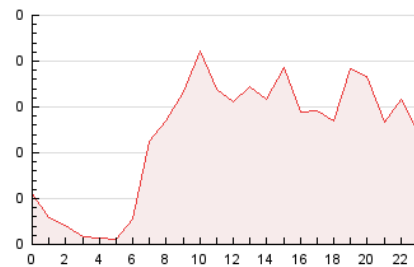

2. Seccions (Nacional)

	PÀGINES	%
HOME	555	19.51 %
RESTA	2.289	80.49 %

3. Per dia del mes (Nacional)

Dia	N. únics	Visites	Pàgines	Dia	N. únics	Visites	Pàgines	Dia	N. únics	Visites	Pàgines
1	135	141	178	11	30	35	50	21	14	17	18
2	394	420	536	12	32	43	73	22	176	181	238
3	113	119	163	13	20	24	35	23	105	110	136
4	53	59	74	14	28	36	42	24	38	43	54
5	131	139	173	15	26	32	51	25	47	55	71
6	76	83	110	16	21	28	43	26	42	49	92
7	41	41	53	17	33	39	63	27	34	36	46
8	99	110	142	18	22	29	50	28	13	14	15
9	32	39	64	19	37	41	67	29	29	35	43
10	20	25	34	20	26	28	32	30	34	44	61
								31	22	27	37

4. Gràfiques (Nacional)

4.1 Per dia de la setmana (promig)

N. únics / Visites (x 100)

Pàgines (x 100)

4.2 Per franja horària (promig)

Visites__ (x 1000)

Pàgines (x 1000)

4.3 Per mesos