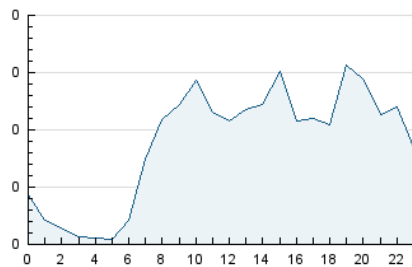

2. Seccions (Nacional)

	PÀGINES	%
HOME	555	19.51 %
RESTA	2.289	80.49 %

3. Per dia del mes (Nacional)

Dia	N. únics	Visites	Pàgines	Dia	N. únics	Visites	Pàgines	Dia	N. únics	Visites	Pàgines
1	135	141	178	11	30	35	50	21	14	17	18
2	394	420	536	12	32	43	73	22	176	181	238
3	113	119	163	13	20	24	35	23	105	110	136
4	53	59	74	14	28	36	42	24	38	43	54
5	131	139	173	15	26	32	51	25	47	55	71
6	76	83	110	16	21	28	43	26	42	49	92
7	41	41	53	17	33	39	63	27	34	36	46
8	99	110	142	18	22	29	50	28	13	14	15
9	32	39	64	19	37	41	67	29	29	35	43
10	20	25	34	20	26	28	32	30	34	44	61
								31	22	27	37

4. Gràfiques (Nacional)

4.1 Per dia de la setmana (promig)

N. únics / Visites (x 100)

Pàgines (x 100)

4.2 Per franja horària (promig)

Visites__ (x 1000)

Pàgines (x 1000)

4.3 Per mesos