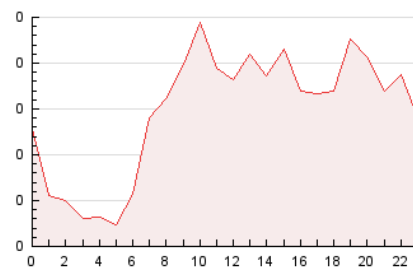

2. Seccions (Nacional i Internacional)

	PÀGINES	%
HOME	582	16.43 %
RESTA	2.961	83.57 %

3. Per dia del mes (Nacional i Internacional)

Dia	N. únics	Visites	Pàgines	Dia	N. únics	Visites	Pàgines	Dia	N. únics	Visites	Pàgines
1	165	171	208	11	33	38	53	21	32	35	36
2	433	459	575	12	76	87	117	22	194	199	257
3	146	152	196	13	30	34	45	23	150	155	181
4	88	94	109	14	38	46	52	24	62	67	78
5	158	166	200	15	30	36	55	25	76	84	100
6	95	102	129	16	31	38	53	26	76	83	126
7	61	61	73	17	38	44	68	27	48	50	60
8	123	134	166	18	35	42	63	28	39	40	42
9	48	55	81	19	50	54	81	29	54	60	68
10	56	62	75	20	38	40	44	30	61	71	88
								31	49	54	64

4. Gràfiques (Nacional i Internacional)

4.1 Per dia de la setmana (promig)

N. únics / Visites (x 100)

Pàgines (x 100)

4.2 Per franja horària (promig)

Visites (x 1000)

Pàgines (x 1000)

4.3 Per mesos