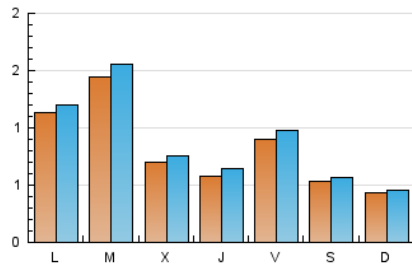

4. Gràfiques (Nacional i Internacional)

4.1 Per dia de la setmana (promig)

N. únics / Visites (x 100)