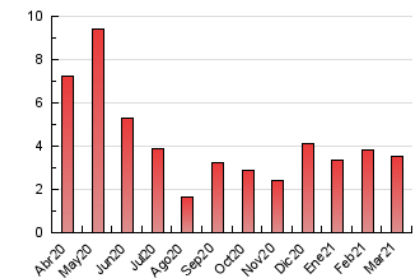

Pàgines (x 1000)