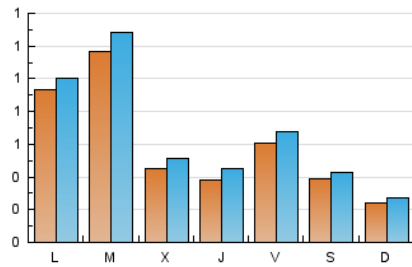

4. Gràfiques (Nacional)

4.1 Per dia de la setmana (promig)

N. únics / Visites (x 100)