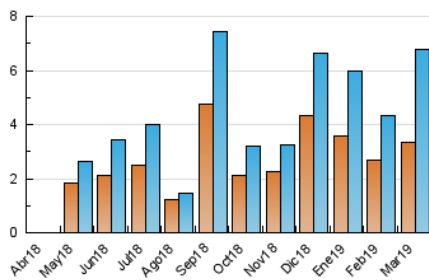

4.3 Per mesos

N. únics / Visites (x 1000)