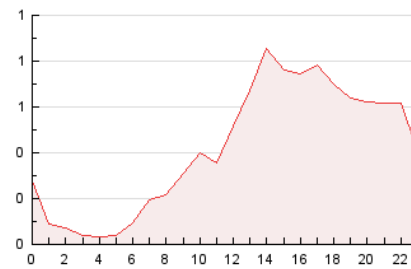

#### 3. Per dia del mes (Nacional)

Dia	N. únics	Visites	Pàgines	Dia	N. únics	Visites	Pàgines	Dia	N. únics	Visites	Pàgines
1	175	182	220	11	302	338	487	21	338	389	555
2	84	86	103	12	111	126	211	22	490	605	972
3	35	35	41	13	55	59	81	23	196	219	333
4	231	246	321	14	28	37	57	24	103	121	173
5	111	120	154	15	532	668	1.045	25	185	208	295
6	184	191	244	16	254	333	490	26	207	250	393
7	66	72	119	17	97	108	181	27	161	192	288
8	56	60	89	18	185	205	299	28	62	73	121
9	16	16	18	19	96	111	189	29	714	977	1.511
10	14	14	31	20	112	126	175	30	301	356	555
								31	240	255	304

4. Gràfiques (Nacional)

4.1 Per dia de la setmana (promig)

N. únics / Visites (x 100)

Pàgines (x 100)

4.2 Per franja horària (promig)

Visites (x 1000)

Pàgines (x 1000)

4.3 Per mesos