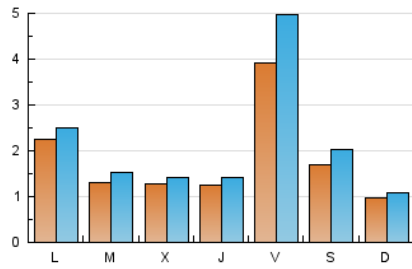

4. Gràfiques (Nacional)

4.1 Per dia de la setmana (promig)

N. únics / Visites (x 100)