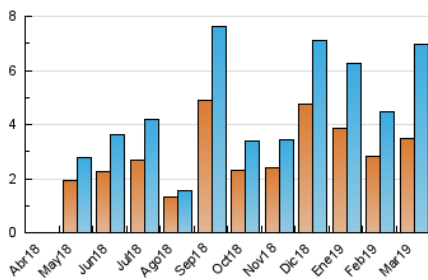

4.3 Per mesos

N. únics / Visites (x 1000)