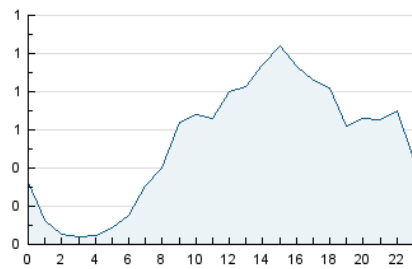

### 3. Per dia del mes (Nacional i Internacional)

Dia	N. únics	Visites	Pàgines	Dia	N. únics	Visites	Pàgines	Dia	N. únics	Visites	Pàgines
1	181	188	226	11	316	353	502	21	346	397	563
2	88	90	107	12	112	127	213	22	508	623	992
3	35	35	41	13	57	61	83	23	200	224	338
4	235	250	325	14	28	37	57	24	107	125	177
5	115	124	158	15	549	686	1.063	25	193	216	303
6	187	194	247	16	261	340	498	26	215	259	403
7	68	74	122	17	98	109	182	27	168	200	297
8	59	63	104	18	192	212	306	28	62	73	121
9	16	16	18	19	100	115	193	29	731	996	1.533
10	17	17	34	20	115	129	178	30	304	359	559
								31	245	260	309

4. Gràfiques (Nacional i Internacional)

4.1 Per dia de la setmana (promig)

N. únics / Visites (x 100)

Pàgines (x 100)

4.2 Per franja horària (promig)

Visites (x 1000)

Pàgines (x 1000)

4.3 Per mesos