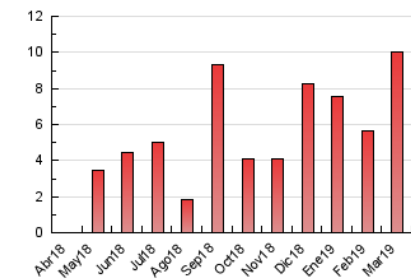

Pàgines (x 1000)