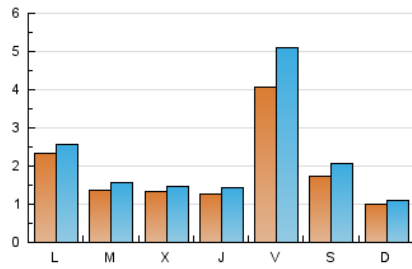

4. Gràfiques (Nacional i Internacional)

4.1 Per dia de la setmana (promig)

N. únics / Visites (x 100)