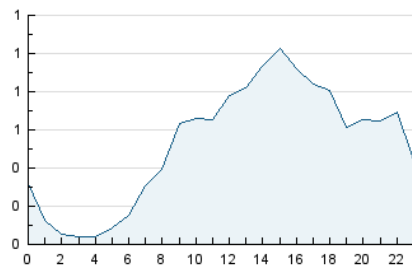

#### 3. Per dia del mes (Nacional)

Dia	N. únics	Visites	Pàgines	Dia	N. únics	Visites	Pàgines	Dia	N. únics	Visites	Pàgines
1	175	182	220	11	302	338	487	21	338	389	555
2	84	86	103	12	111	126	211	22	490	605	972
3	35	35	41	13	55	59	81	23	196	219	333
4	231	246	321	14	28	37	57	24	103	121	173
5	111	120	154	15	532	668	1.045	25	185	208	295
6	184	191	244	16	254	333	490	26	207	250	393
7	66	72	119	17	97	108	181	27	161	192	288
8	56	60	89	18	185	205	299	28	62	73	121
9	16	16	18	19	96	111	189	29	714	977	1.511
10	14	14	31	20	112	126	175	30	301	356	555
								31	240	255	304

4. Gràfiques (Nacional)

4.1 Per dia de la setmana (promig)

N. únics / Visites (x 100)

Pàgines (x 100)

4.2 Per franja horària (promig)

Visites (x 1000)

Pàgines (x 1000)

4.3 Per mesos