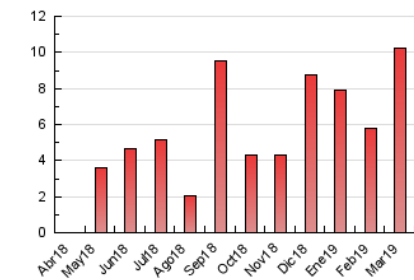

Pàgines (x 1000)