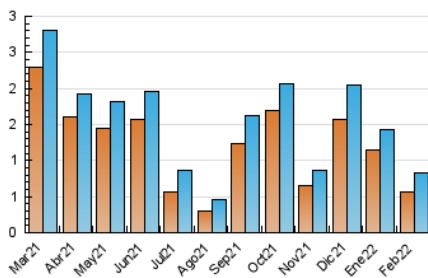

4.3 Per mesos

N. únics / Visites (x 1000)