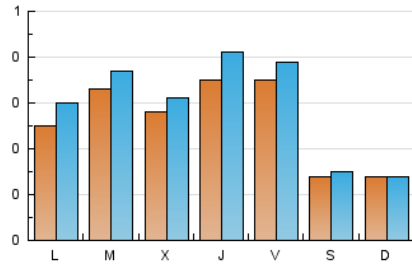

4. Gràfiques (Nacional i Internacional)

4.1 Per dia de la setmana (promig)

N. únics / Visites (x 100)