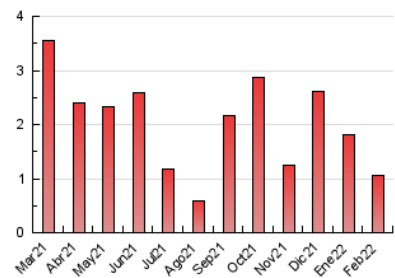

Pàgines (x 1000)