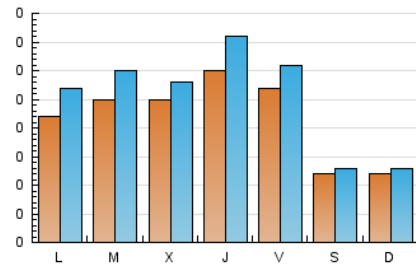

4. Gràfiques (Nacional)

4.1 Per dia de la setmana (promig)

N. únics / Visites (x 100)