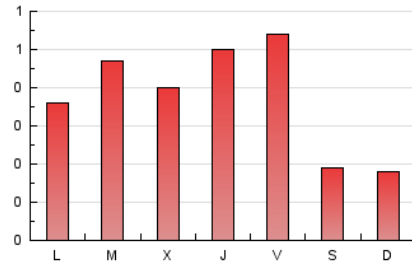

Pàgines (x 100)