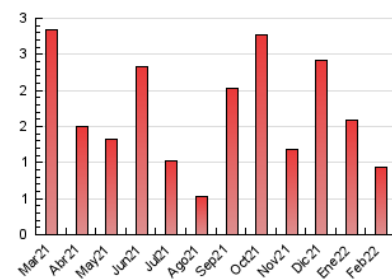

Pàgines (x 1000)