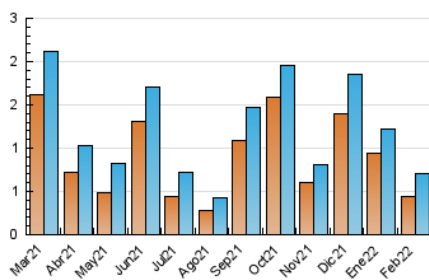

4.3 Per mesos

N. únics / Visites (x 1000)