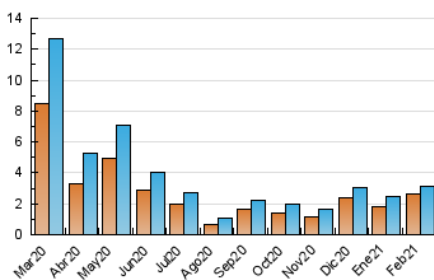

4.3 Per mesos

N. únics / Visites (x 1000)