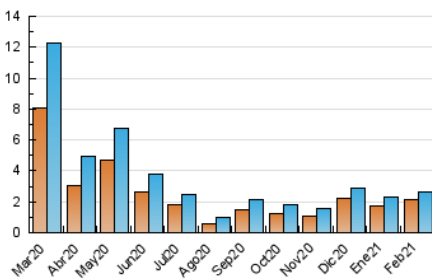

4.3 Per mesos

N. únics / Visites (x 1000)