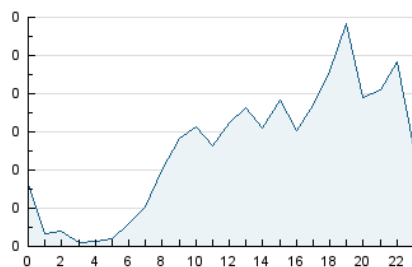

2. Seccions (Nacional)

	PÀGINES	%
HOME	260	14.25 %
RESTA	1.565	85.75 %

3. Per dia del mes (Nacional)

Dia	N. únics	Visites	Pàgines	Dia	N. únics	Visites	Pàgines	Dia	N. únics	Visites	Pàgines
1	27	28	35	11	52	60	138	21	45	49	59
2	33	34	46	12	34	43	88	22	*	*	*
3	21	26	53	13	21	26	69	23	*	*	*
4	17	17	25	14	34	37	63	24	20	22	28
5	16	17	25	15	34	34	41	25	15	15	28
6	42	44	83	16	20	20	25	26	34	36	45
7	27	32	58	17	112	115	143	27	21	24	35
8	13	13	15	18	210	219	271	28	21	26	46
9	18	18	20	19	152	161	197	29	11	11	14
10	24	25	33	20	74	81	142				

[*] Dades no disponibles per causes tècniques.

4. Gràfiques (Nacional)

4.1 Per dia de la setmana (promig)

N. únics / Visites (x 100)

Pàgines (x 100)

4.2 Per franja horària (promig)

Visites (x 1000)

Pàgines (x 1000)