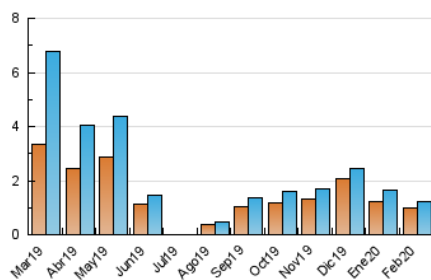

4.3 Per mesos

N. únics / Visites (x 1000)