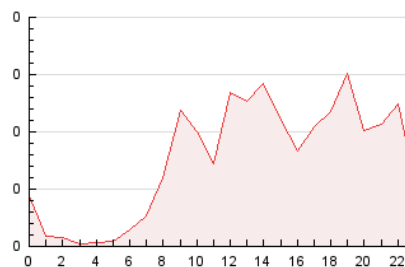

2. Seccions (Nacional)

	PÀGINES	%
HOME	260	14.25 %
RESTA	1.565	85.75 %

3. Per dia del mes (Nacional)

Dia	N. únics	Visites	Pàgines	Dia	N. únics	Visites	Pàgines	Dia	N. únics	Visites	Pàgines
1	27	28	35	11	52	60	138	21	45	49	59
2	33	34	46	12	34	43	88	22	*	*	*
3	21	26	53	13	21	26	69	23	*	*	*
4	17	17	25	14	34	37	63	24	20	22	28
5	16	17	25	15	34	34	41	25	15	15	28
6	42	44	83	16	20	20	25	26	34	36	45
7	27	32	58	17	112	115	143	27	21	24	35
8	13	13	15	18	210	219	271	28	21	26	46
9	18	18	20	19	152	161	197	29	11	11	14
10	24	25	33	20	74	81	142				

[*] Dades no disponibles per causes tècniques.

4. Gràfiques (Nacional)

4.1 Per dia de la setmana (promig)

N. únics / Visites (x 100)

Pàgines (x 100)

4.2 Per franja horària (promig)

Visites (x 1000)

Pàgines (x 1000)