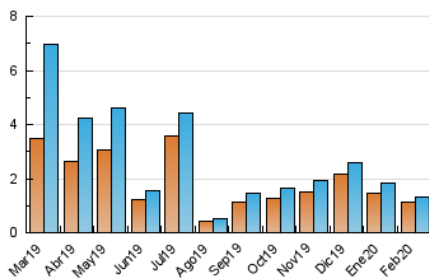

4.3 Per mesos

N. únics / Visites (x 1000)