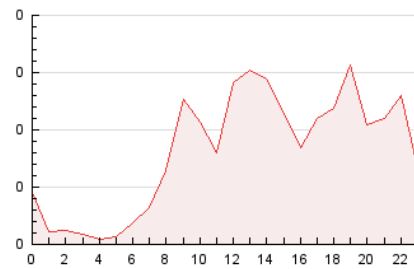

Pàgines (x 1000)