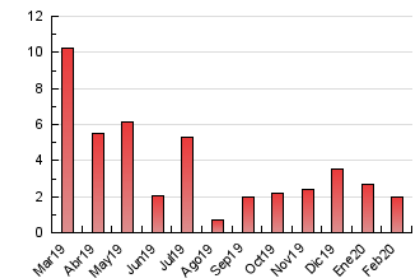

Pàgines (x 1000)