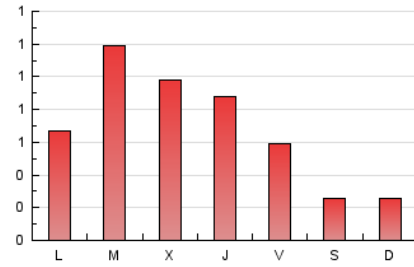

2. Seccions (Nacional i Internacional)

	PÀGINES	%
HOME	277	14.18 %
RESTA	1.676	85.82 %

3. Per dia del mes (Nacional i Internacional)

Dia	N. únics	Visites	Pàgines	Dia	N. únics	Visites	Pàgines	Dia	N. únics	Visites	Pàgines
1	34	35	42	11	56	64	142	21	48	52	63
2	37	38	50	12	37	46	91	22	1	1	1
3	24	29	56	13	21	26	69	23	*	*	*
4	19	19	27	14	36	39	65	24	20	22	28
5	17	18	26	15	39	39	46	25	16	16	29
6	48	50	90	16	23	23	29	26	36	40	66
7	27	32	58	17	117	120	148	27	23	26	38
8	16	16	18	18	216	225	277	28	25	30	50
9	22	22	24	19	162	171	207	29	19	19	22
10	26	27	35	20	88	95	156				

[*] Dades no disponibles per causes tècniques.

4. Gràfiques (Nacional i Internacional)

4.1 Per dia de la setmana (promig)

N. únics / Visites (x 100)

Pàgines (x 100)

4.2 Per franja horària (promig)

Visites (x 1000)