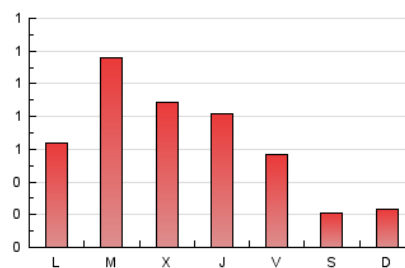

2. Seccions (Nacional)

	PÀGINES	%
HOME	260	14.25 %
RESTA	1.565	85.75 %

3. Per dia del mes (Nacional)

Dia	N. únics	Visites	Pàgines	Dia	N. únics	Visites	Pàgines	Dia	N. únics	Visites	Pàgines
1	27	28	35	11	52	60	138	21	45	49	59
2	33	34	46	12	34	43	88	22	*	*	*
3	21	26	53	13	21	26	69	23	*	*	*
4	17	17	25	14	34	37	63	24	20	22	28
5	16	17	25	15	34	34	41	25	15	15	28
6	42	44	83	16	20	20	25	26	34	36	45
7	27	32	58	17	112	115	143	27	21	24	35
8	13	13	15	18	210	219	271	28	21	26	46
9	18	18	20	19	152	161	197	29	11	11	14
10	24	25	33	20	74	81	142				

[*] Dades no disponibles per causes tècniques.

4. Gràfiques (Nacional)

4.1 Per dia de la setmana (promig)

N. únics / Visites (x 100)

Pàgines (x 100)

4.2 Per franja horària (promig)

Visites (x 1000)

Pàgines (x 1000)