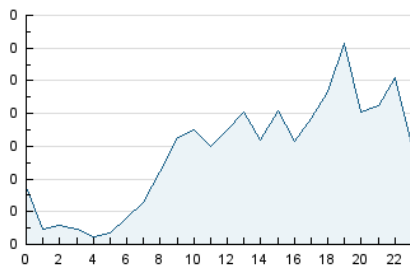

2. Seccions (Nacional i Internacional)

	PÀGINES	%
HOME	277	14.18 %
RESTA	1.676	85.82 %

3. Per dia del mes (Nacional i Internacional)

Dia	N. únics	Visites	Pàgines	Dia	N. únics	Visites	Pàgines	Dia	N. únics	Visites	Pàgines
1	34	35	42	11	56	64	142	21	48	52	63
2	37	38	50	12	37	46	91	22	1	1	1
3	24	29	56	13	21	26	69	23	*	*	*
4	19	19	27	14	36	39	65	24	20	22	28
5	17	18	26	15	39	39	46	25	16	16	29
6	48	50	90	16	23	23	29	26	36	40	66
7	27	32	58	17	117	120	148	27	23	26	38
8	16	16	18	18	216	225	277	28	25	30	50
9	22	22	24	19	162	171	207	29	19	19	22
10	26	27	35	20	88	95	156				

[*] Dades no disponibles per causes tècniques.

4. Gràfiques (Nacional i Internacional)

4.1 Per dia de la setmana (promig)

N. únics / Visites (x 100)

Pàgines (x 100)

4.2 Per franja horària (promig)

Visites (x 1000)