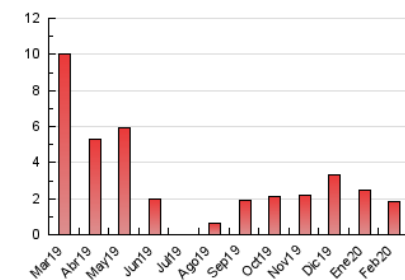

Pàgines (x 1000)