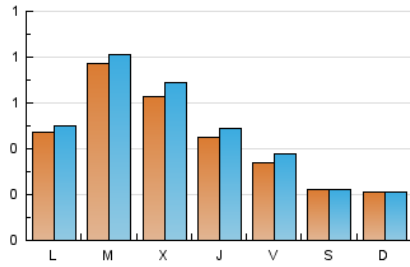

somlaLlagosta
DIARI DE LA LLAGOSTA I BAIX VALLES

1. Xifres totals i promitjos (Nacional i Internacional)

MES - ANY	NAVEGADORS ÚNICS	VISITES	PÀGINES
Febrer - 2020	1.111	1.340	1.953
PROMIG DIARI	45	48	70
PROMIG DILLUNS-DIVENDRES	53	57	86
PROMIG DISSABTE-DIUMENGE	24	24	29
PÀGINES / VISITES	1,46		
DURADA MITJA VISITES	0:00:38		
DURADA MITJA PÀGINES	0:01:23		

2. Seccions (Nacional i Internacional)

	PÀGINES	%
HOME	277	14.18 %
RESTA	1.676	85.82 %

3. Per dia del mes (Nacional i Internacional)

Dia	N. únics	Visites	Pàgines	Dia	N. únics	Visites	Pàgines	Dia	N. únics	Visites	Pàgines
1	34	35	42	11	56	64	142	21	48	52	63
2	37	38	50	12	37	46	91	22	1	1	1
3	24	29	56	13	21	26	69	23	*	*	*
4	19	19	27	14	36	39	65	24	20	22	28
5	17	18	26	15	39	39	46	25	16	16	29
6	48	50	90	16	23	23	29	26	36	40	66
7	27	32	58	17	117	120	148	27	23	26	38
8	16	16	18	18	216	225	277	28	25	30	50
9	22	22	24	19	162	171	207	29	19	19	22
10	26	27	35	20	88	95	156				

[*] Dades no disponibles per causes tècniques.

4. Gràfiques (Nacional i Internacional)

4.1 Per dia de la setmana (promig)

N. únics / Visites (x 100)

Pàgines (x 100)

4.2 Per franja horària (promig)

Visites (x 1000)