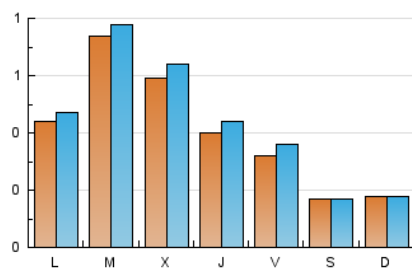

4. Gràfiques (Nacional)

4.1 Per dia de la setmana (promig)

N. únics / Visites (x 100)