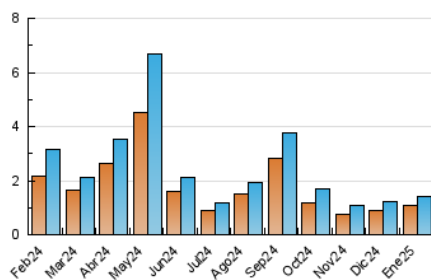

4.3 Per mesos

N. únics / Visites (x 1000)