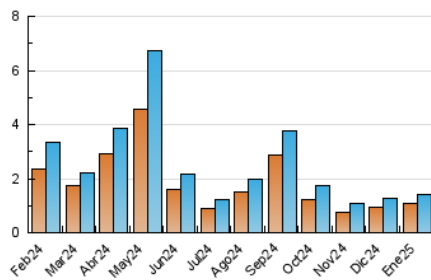

4.3 Per mesos

N. únics / Visites (x 1000)