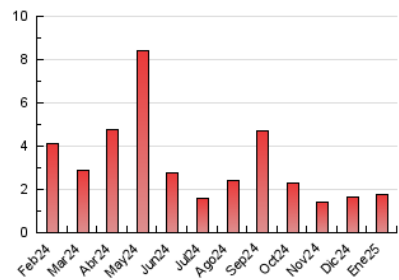

Pàgines (x 1000)