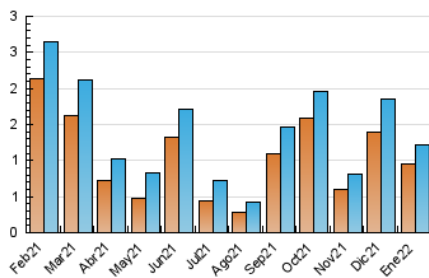

4.3 Per mesos

N. únics / Visites (x 1000)