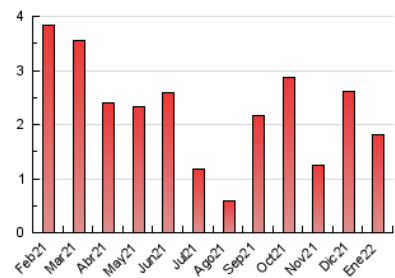

Pàgines (x 1000)