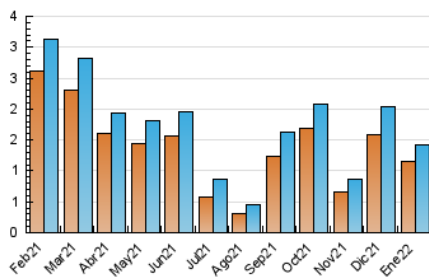

4.3 Per mesos

N. únics / Visites (x 1000)