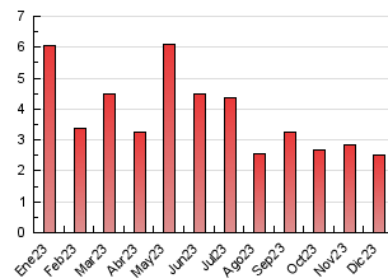

Pàgines (x 1000)