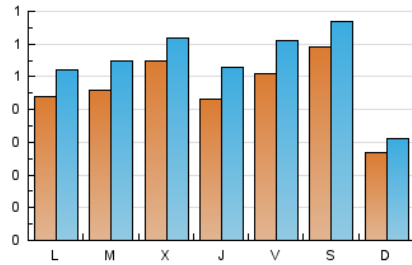

4. Gràfiques (Nacional)

4.1 Per dia de la setmana (promig)

N. únics / Visites (x 100)