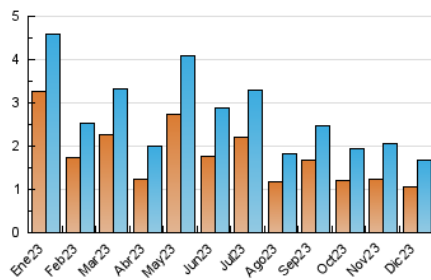

4.3 Per mesos

N. únics / Visites (x 1000)