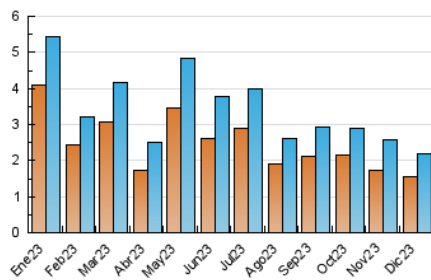

4.3 Per mesos

N. únics / Visites (x 1000)