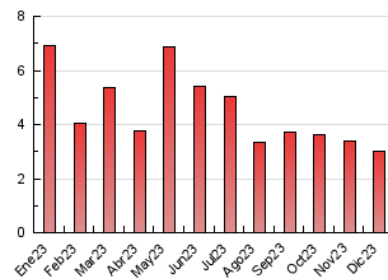

Pàgines (x 1000)