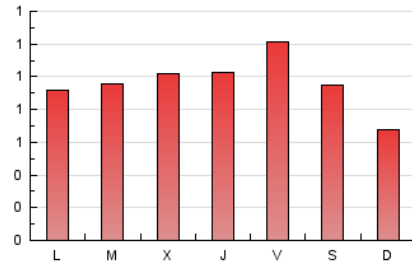

Pàgines (x 100)