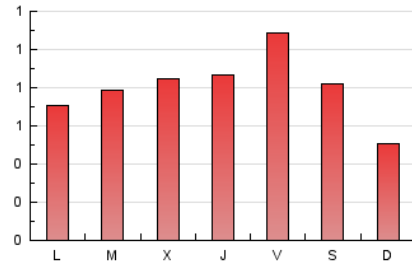

Pàgines (x 100)