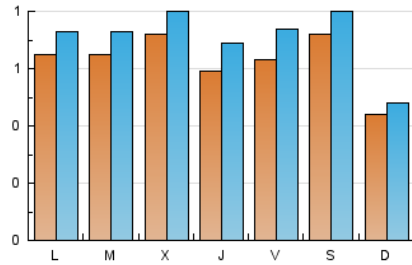

4. Gràfiques (Nacional i Internacional)

4.1 Per dia de la setmana (promig)

N. únics / Visites (x 100)