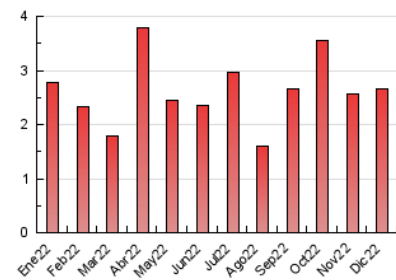

Pàgines (x 1000)