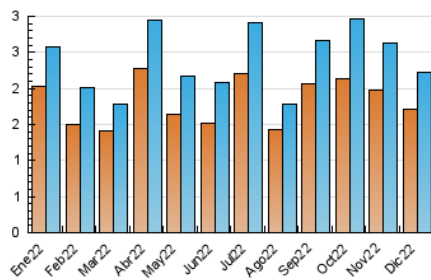

4.3 Per mesos

N. únics / Visites (x 1000)