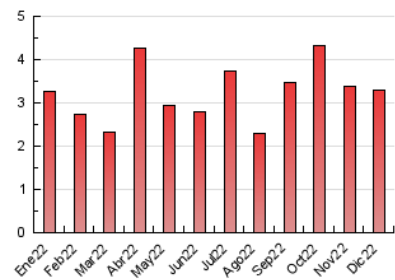

Pàgines (x 1000)