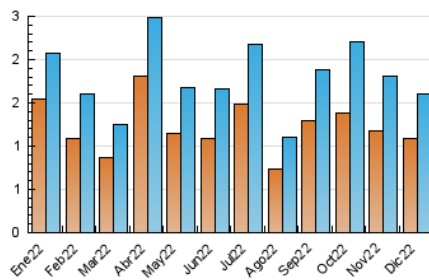

4.3 Per mesos

N. únics / Visites (x 1000)