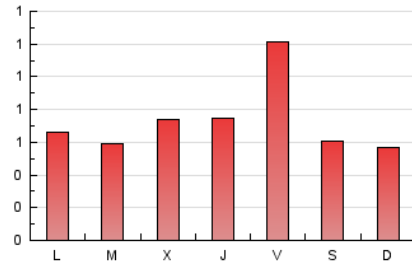

Pàgines (x 100)