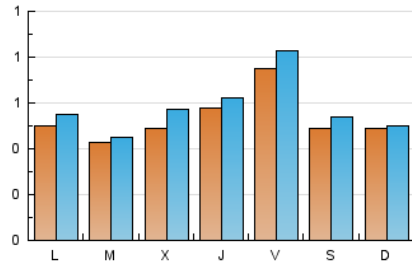

4. Gràfiques (Nacional i Internacional)

4.1 Per dia de la setmana (promig)

N. únics / Visites (x 100)