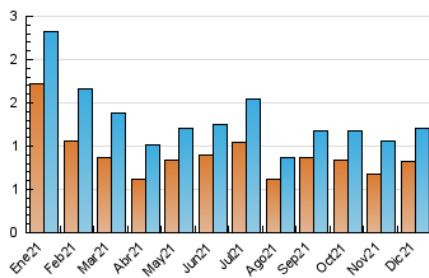

4.3 Per mesos

N. únics / Visites (x 1000)