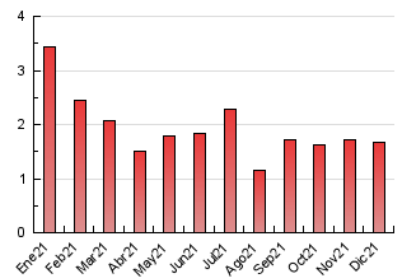

Pàgines (x 1000)