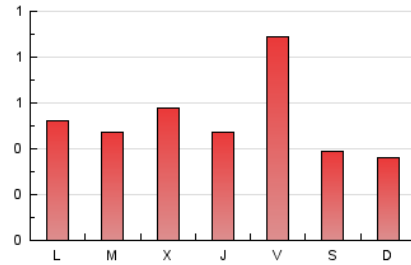

Pàgines (x 100)