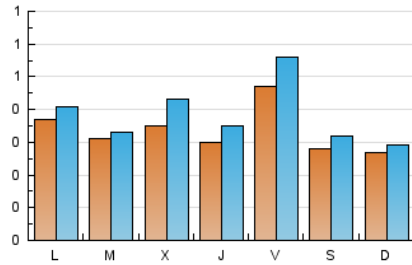

4. Gràfiques (Nacional)

4.1 Per dia de la setmana (promig)

N. únics / Visites (x 100)