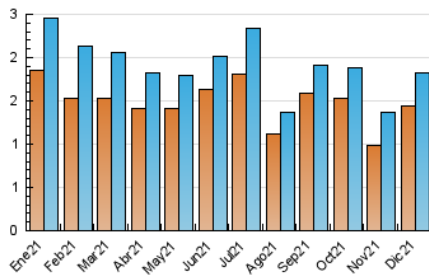

4.3 Per mesos

N. únics / Visites (x 1000)