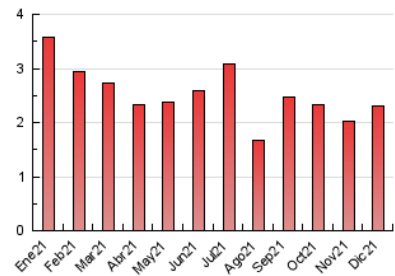

Pàgines (x 1000)