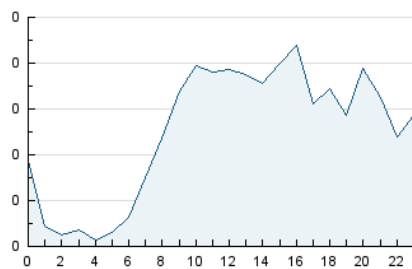

2. Seccions (Nacional)

	PÀGINES	%
HOME	382	22.90 %
RESTA	1.286	77.10 %

3. Per dia del mes (Nacional)

Dia	N. únics	Visites	Pàgines	Dia	N. únics	Visites	Pàgines	Dia	N. únics	Visites	Pàgines
1	86	116	160	11	35	39	51	21	34	37	48
2	45	50	66	12	33	35	36	22	26	28	40
3	52	56	66	13	45	49	60	23	19	22	26
4	25	28	30	14	29	32	45	24	17	20	77
5	25	25	29	15	28	30	46	25	13	15	16
6	17	23	26	16	29	35	56	26	17	20	27
7	32	34	45	17	109	131	203	27	32	35	44
8	18	19	20	18	38	46	59	28	27	29	49
9	43	50	67	19	34	34	50	29	19	22	26
10	28	35	47	20	53	58	78	30	16	17	21
								31	30	37	54

4. Gràfiques (Nacional)

4.1 Per dia de la setmana (promig)

N. únics / Visites (x 100)

Pàgines (x 100)

4.2 Per franja horària (promig)

Visites__ (x 1000)

Pàgines (x 1000)

4.3 Per mesos