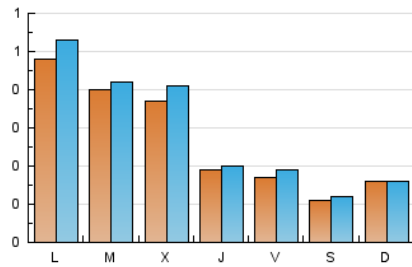

4. Gràfiques (Nacional)

4.1 Per dia de la setmana (promig)

N. únics / Visites (x 100)