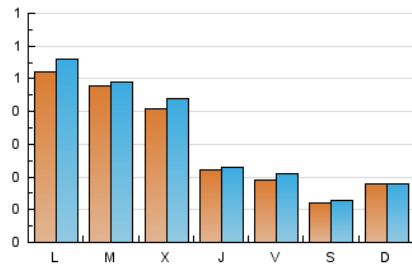

4. Gràfiques (Nacional i Internacional)

4.1 Per dia de la setmana (promig)

N. únics / Visites (x 100)