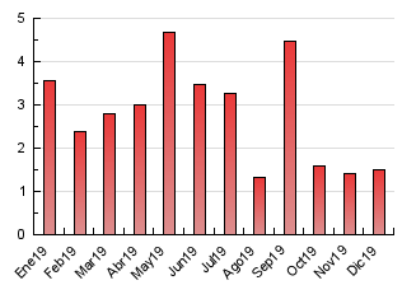

Pàgines (x 1000)