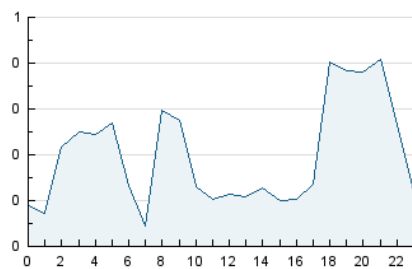

2. Seccions (Nacional)

	PÀGINES	%
HOME	215	15.52 %
RESTA	1.170	84.48 %

3. Per dia del mes (Nacional)

Dia	N. únics	Visites	Pàgines	Dia	N. únics	Visites	Pàgines	Dia	N. únics	Visites	Pàgines
1	11	11	15	11	62	68	123	21	10	10	13
2	14	17	35	12	17	18	36	22	25	25	40
3	19	23	50	13	19	19	25	23	22	24	31
4	23	27	34	14	13	13	17	24	31	31	42
5	19	19	21	15	12	13	18	25	39	40	54
6	13	16	24	16	20	20	23	26	22	23	30
7	13	14	19	17	19	19	29	27	10	11	16
8	14	14	18	18	25	28	39	28	9	9	15
9	28	29	71	19	19	21	31	29	18	18	21
10	66	66	83	20	24	28	55	30	157	174	265
								31	67	71	92

4. Gràfiques (Nacional)

4.1 Per dia de la setmana (promig)

N. únics / Visites (x 100)

Pàgines (x 100)

4.2 Per franja horària (promig)

Visites (x 1000)

Pàgines (x 1000)

4.3 Per mesos