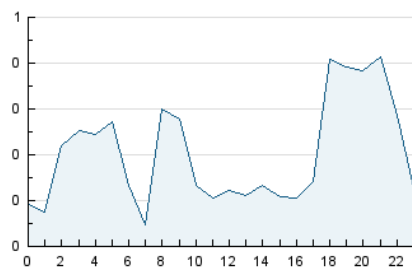

2. Seccions (Nacional i Internacional)

	PÀGINES	%
HOME	226	14.98 %
RESTA	1.283	85.02 %

3. Per dia del mes (Nacional i Internacional)

Dia	N. únics	Visites	Pàgines	Dia	N. únics	Visites	Pàgines	Dia	N. únics	Visites	Pàgines
1	13	13	17	11	65	71	126	21	13	13	16
2	14	17	35	12	19	20	38	22	29	29	44
3	34	38	65	13	20	20	26	23	23	25	32
4	23	27	34	14	14	14	19	24	37	37	48
5	22	22	24	15	12	13	18	25	44	45	59
6	20	24	32	16	21	21	24	26	25	26	33
7	13	14	19	17	23	23	50	27	11	12	17
8	15	17	21	18	30	33	44	28	9	9	15
9	30	31	73	19	21	23	33	29	20	20	23
10	71	71	88	20	25	29	56	30	171	188	282
								31	73	77	98

4. Gràfiques (Nacional i Internacional)

4.1 Per dia de la setmana (promig)

N. únics / Visites (x 100)

Pàgines (x 100)

4.2 Per franja horària (promig)

Visites (x 1000)

Pàgines (x 1000)

4.3 Per mesos