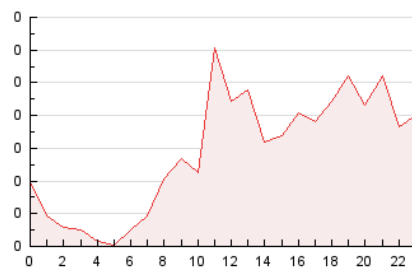

2. Seccions (Nacional)

	PÀGINES	%
HOME	215	15.52 %
RESTA	1.170	84.48 %

3. Per dia del mes (Nacional)

Dia	N. únics	Visites	Pàgines	Dia	N. únics	Visites	Pàgines	Dia	N. únics	Visites	Pàgines
1	11	11	15	11	62	68	123	21	10	10	13
2	14	17	35	12	17	18	36	22	25	25	40
3	19	23	50	13	19	19	25	23	22	24	31
4	23	27	34	14	13	13	17	24	31	31	42
5	19	19	21	15	12	13	18	25	39	40	54
6	13	16	24	16	20	20	23	26	22	23	30
7	13	14	19	17	19	19	29	27	10	11	16
8	14	14	18	18	25	28	39	28	9	9	15
9	28	29	71	19	19	21	31	29	18	18	21
10	66	66	83	20	24	28	55	30	157	174	265
								31	67	71	92

4. Gràfiques (Nacional)

4.1 Per dia de la setmana (promig)

N. únics / Visites (x 100)

Pàgines (x 100)

4.2 Per franja horària (promig)

Visites (x 1000)

Pàgines (x 1000)

4.3 Per mesos