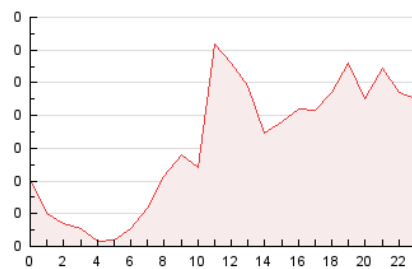

2. Seccions (Nacional i Internacional)

	PÀGINES	%
HOME	226	14.98 %
RESTA	1.283	85.02 %

3. Per dia del mes (Nacional i Internacional)

Dia	N. únics	Visites	Pàgines	Dia	N. únics	Visites	Pàgines	Dia	N. únics	Visites	Pàgines
1	13	13	17	11	65	71	126	21	13	13	16
2	14	17	35	12	19	20	38	22	29	29	44
3	34	38	65	13	20	20	26	23	23	25	32
4	23	27	34	14	14	14	19	24	37	37	48
5	22	22	24	15	12	13	18	25	44	45	59
6	20	24	32	16	21	21	24	26	25	26	33
7	13	14	19	17	23	23	50	27	11	12	17
8	15	17	21	18	30	33	44	28	9	9	15
9	30	31	73	19	21	23	33	29	20	20	23
10	71	71	88	20	25	29	56	30	171	188	282
								31	73	77	98

4. Gràfiques (Nacional i Internacional)

4.1 Per dia de la setmana (promig)

N. únics / Visites (x 100)

Pàgines (x 100)

4.2 Per franja horària (promig)

Visites (x 1000)

Pàgines (x 1000)

4.3 Per mesos