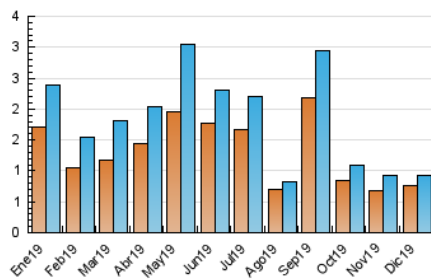

4.3 Per mesos

N. únics / Visites (x 1000)