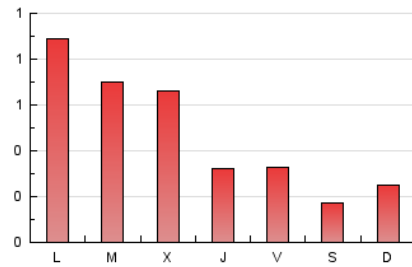

Pàgines (x 100)