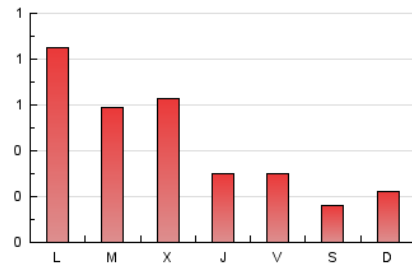

Pàgines (x 100)