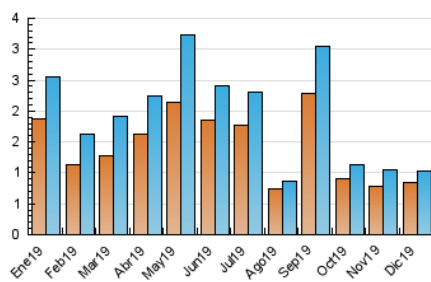

4.3 Per mesos

N. únics / Visites (x 1000)