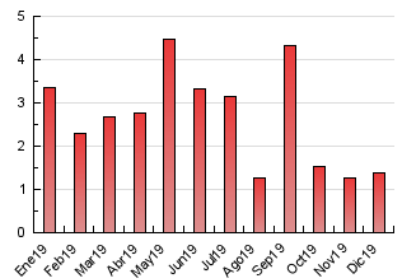

Pàgines (x 1000)