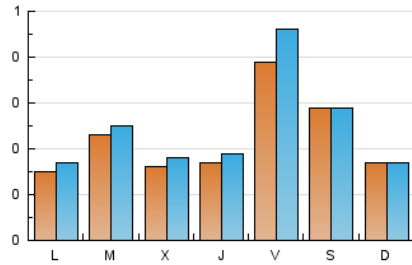

4. Gràfiques (Nacional)

4.1 Per dia de la setmana (promig)

N. únics / Visites (x 100)