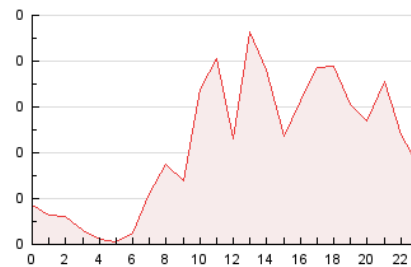

2. Seccions (Nacional)

	PÀGINES	%
HOME	139	13.38 %
RESTA	900	86.62 %

3. Per dia del mes (Nacional)

Dia	N. únics	Visites	Pàgines	Dia	N. únics	Visites	Pàgines	Dia	N. únics	Visites	Pàgines
1	22	24	29	11	19	19	22	21	24	25	38
2	11	11	13	12	11	12	25	22	18	19	20
3	9	9	12	13	20	23	39	23	17	17	19
4	32	34	47	14	95	117	153	24	8	9	9
5	21	24	29	15	68	68	86	25	10	12	24
6	18	18	19	16	38	39	43	26	7	8	9
7	9	9	22	17	27	34	42	27	11	12	15
8	10	10	12	18	29	34	69	28	27	32	60
9	10	10	13	19	24	26	43	29	25	26	31
10	24	25	43	20	20	24	38	30	7	7	7
								31	7	7	8

4. Gràfiques (Nacional)

4.1 Per dia de la setmana (promig)

N. únics / Visites (x 100)

Pàgines (x 100)

4.2 Per franja horària (promig)

Visites (x 1000)

Pàgines (x 1000)

4.3 Per mesos