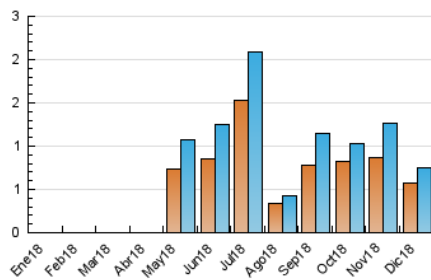

4.3 Per mesos

N. únics / Visites (x 1000)