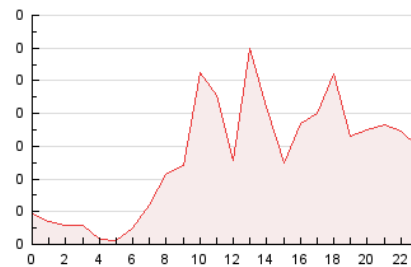

2. Seccions (Nacional i Internacional)

	PÀGINES	%
HOME	146	11.37 %
RESTA	1.138	88.63 %

3. Per dia del mes (Nacional i Internacional)

Dia	N. únics	Visites	Pàgines	Dia	N. únics	Visites	Pàgines	Dia	N. únics	Visites	Pàgines
1	24	26	31	11	32	32	35	21	29	30	43
2	12	12	14	12	27	28	43	22	19	20	21
3	55	55	58	13	21	24	40	23	17	18	20
4	84	86	99	14	132	154	192	24	8	9	9
5	24	28	33	15	73	73	91	25	10	12	24
6	20	20	21	16	38	39	43	26	8	9	12
7	14	14	27	17	30	37	45	27	11	12	15
8	10	10	12	18	50	55	90	28	31	36	64
9	11	11	14	19	25	27	44	29	27	28	33
10	35	36	54	20	22	26	40	30	8	8	8
								31	8	8	9

4. Gràfiques (Nacional i Internacional)

4.1 Per dia de la setmana (promig)

N. únics / Visites (x 100)

Pàgines (x 100)

4.2 Per franja horària (promig)

Visites (x 1000)

Pàgines (x 1000)

4.3 Per mesos