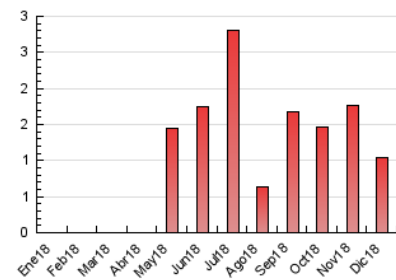

Pàgines (x 1000)