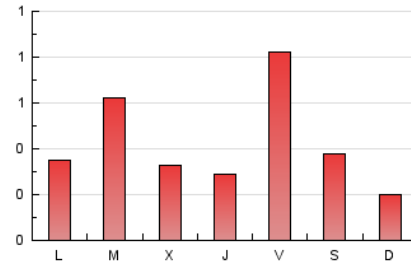

Pàgines (x 100)