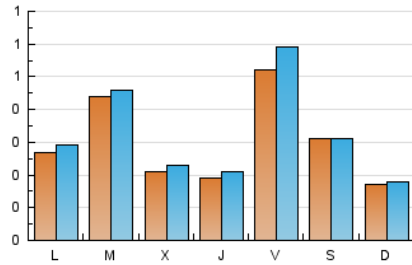

4. Gràfiques (Nacional i Internacional)

4.1 Per dia de la setmana (promig)

N. únics / Visites (x 100)