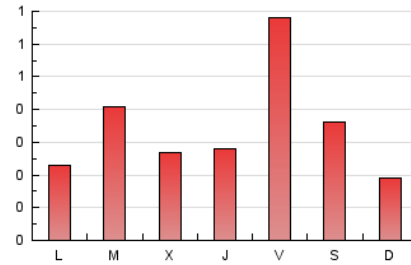

Pàgines (x 100)