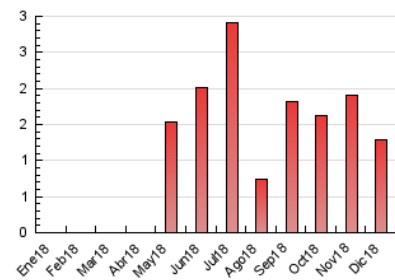

Pàgines (x 1000)