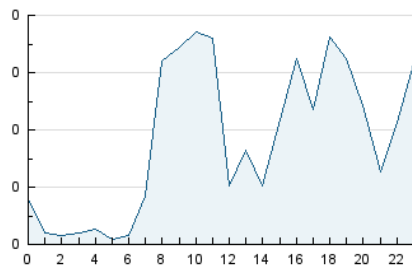

2. Seccions (Nacional i Internacional)

	PÀGINES	%
HOME	146	11.37 %
RESTA	1.138	88.63 %

3. Per dia del mes (Nacional i Internacional)

Dia	N. únics	Visites	Pàgines	Dia	N. únics	Visites	Pàgines	Dia	N. únics	Visites	Pàgines
1	24	26	31	11	32	32	35	21	29	30	43
2	12	12	14	12	27	28	43	22	19	20	21
3	55	55	58	13	21	24	40	23	17	18	20
4	84	86	99	14	132	154	192	24	8	9	9
5	24	28	33	15	73	73	91	25	10	12	24
6	20	20	21	16	38	39	43	26	8	9	12
7	14	14	27	17	30	37	45	27	11	12	15
8	10	10	12	18	50	55	90	28	31	36	64
9	11	11	14	19	25	27	44	29	27	28	33
10	35	36	54	20	22	26	40	30	8	8	8
								31	8	8	9

4. Gràfiques (Nacional i Internacional)

4.1 Per dia de la setmana (promig)

N. únics / Visites (x 100)

Pàgines (x 100)

4.2 Per franja horària (promig)

Visites (x 1000)

Pàgines (x 1000)

4.3 Per mesos