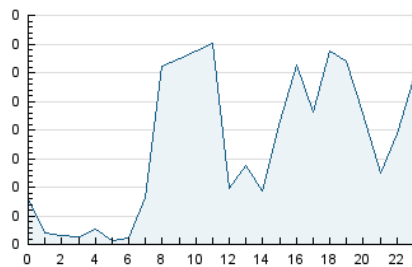

2. Seccions (Nacional)

	PÀGINES	%
HOME	139	13.38 %
RESTA	900	86.62 %

3. Per dia del mes (Nacional)

Dia	N. únics	Visites	Pàgines	Dia	N. únics	Visites	Pàgines	Dia	N. únics	Visites	Pàgines
1	22	24	29	11	19	19	22	21	24	25	38
2	11	11	13	12	11	12	25	22	18	19	20
3	9	9	12	13	20	23	39	23	17	17	19
4	32	34	47	14	95	117	153	24	8	9	9
5	21	24	29	15	68	68	86	25	10	12	24
6	18	18	19	16	38	39	43	26	7	8	9
7	9	9	22	17	27	34	42	27	11	12	15
8	10	10	12	18	29	34	69	28	27	32	60
9	10	10	13	19	24	26	43	29	25	26	31
10	24	25	43	20	20	24	38	30	7	7	7
								31	7	7	8

4. Gràfiques (Nacional)

4.1 Per dia de la setmana (promig)

N. únics / Visites (x 100)

Pàgines (x 100)

4.2 Per franja horària (promig)

Visites (x 1000)

Pàgines (x 1000)

4.3 Per mesos