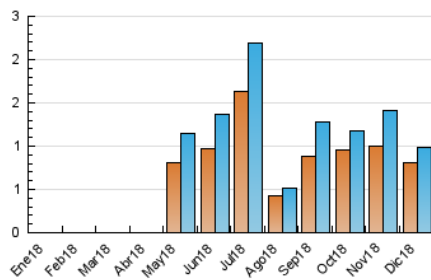

4.3 Per mesos

N. únics / Visites (x 1000)