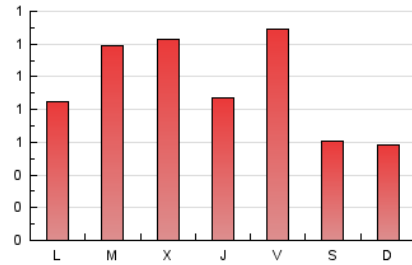

Pàgines (x 100)