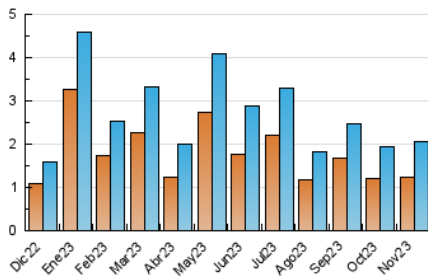

4.2 Per franja horària (promig)

Visites_ (x 1000)

Pàgines (x 1000)

4.3 Per mesos

N. únics / Visites (x 1000)