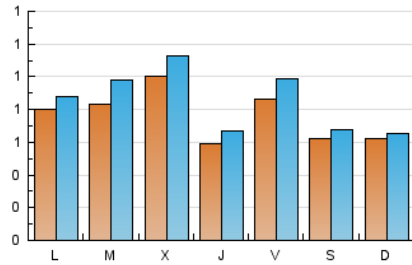

4. Gràfiques (Nacional i Internacional)

4.1 Per dia de la setmana (promig)

N. únics / Visites (x 100)