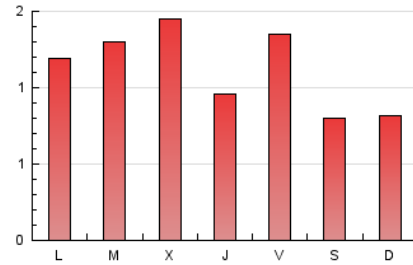

Pàgines (x 100)