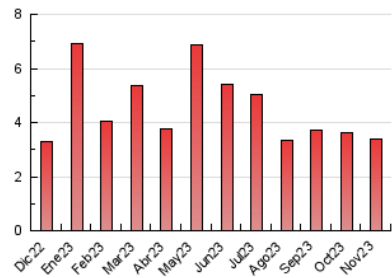

Pàgines (x 1000)