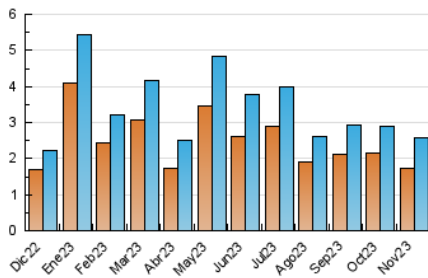

4.2 Per franja horària (promig)

Visites_ (x 1000)

Pàgines (x 1000)

4.3 Per mesos

N. únics / Visites (x 1000)