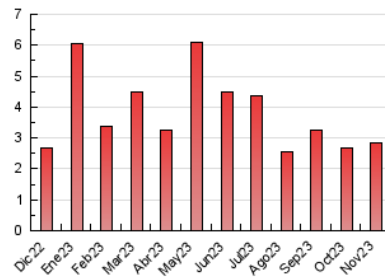

Pàgines (x 1000)