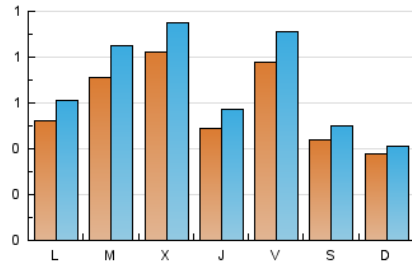

4. Gràfiques (Nacional)

4.1 Per dia de la setmana (promig)

N. únics / Visites (x 100)