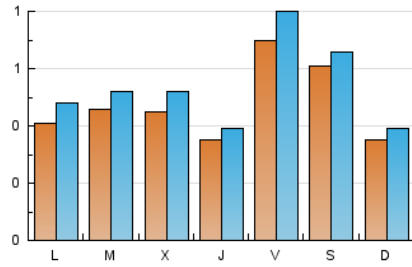

4. Gràfiques (Nacional i Internacional)

4.1 Per dia de la setmana (promig)

N. únics / Visites (x 100)