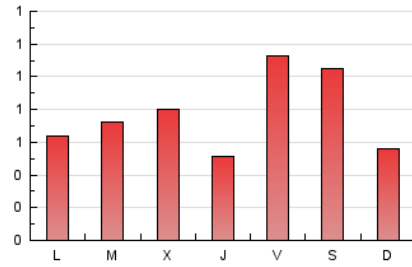

Pàgines (x 100)