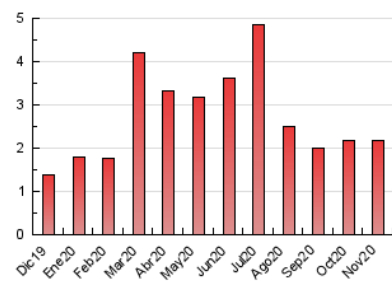

Pàgines (x 1000)