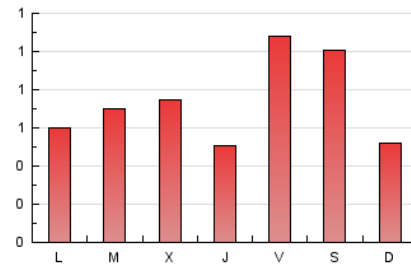

Pàgines (x 100)