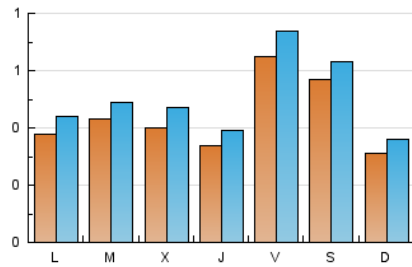

4. Gràfiques (Nacional)

4.1 Per dia de la setmana (promig)

N. únics / Visites (x 100)