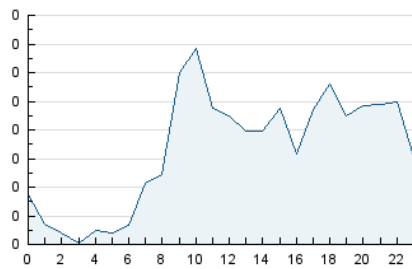

2. Seccions (Nacional i Internacional)

	PÀGINES	%
HOME	628	27.51 %
RESTA	1.655	72.49 %

3. Per dia del mes (Nacional i Internacional)

Dia	N. únics	Visites	Pàgines	Dia	N. únics	Visites	Pàgines	Dia	N. únics	Visites	Pàgines
1	26	31	43	11	36	41	68	21	179	187	260
2	39	47	69	12	35	38	47	22	60	61	74
3	46	58	82	13	41	48	68	23	46	55	76
4	36	43	53	14	20	22	35	24	23	29	36
5	37	41	53	15	27	34	47	25	31	38	63
6	47	56	70	16	50	54	69	26	28	37	43
7	18	26	46	17	50	54	88	27	35	43	69
8	31	35	55	18	76	86	137	28	26	30	77
9	44	50	66	19	39	41	62	29	32	36	60
10	63	65	82	20	158	171	246	30	28	34	39

4. Gràfiques (Nacional i Internacional)

4.1 Per dia de la setmana (promig)

N. únics / Visites (x 100)

Pàgines (x 100)

4.2 Per franja horària (promig)

Visites (x 1000)

Pàgines (x 1000)

4.3 Per mesos