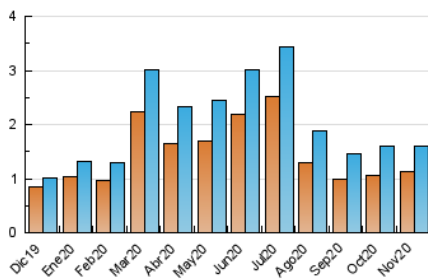

4.3 Per mesos

N. únics / Visites (x 1000)