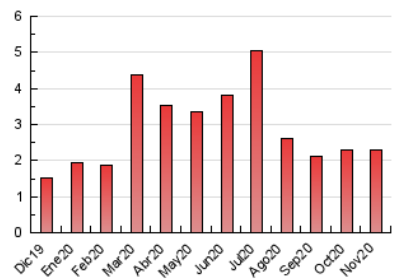

Pàgines (x 1000)