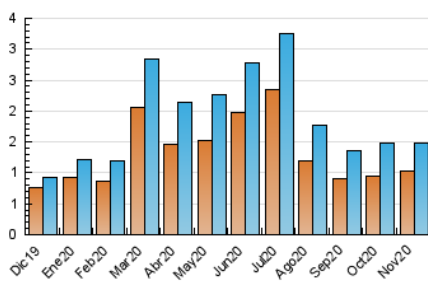

4.3 Per mesos

N. únics / Visites (x 1000)