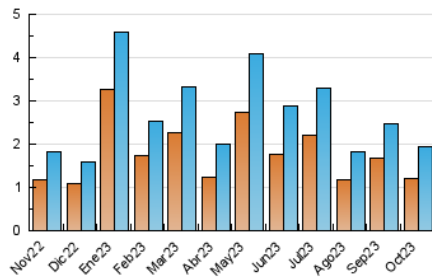

4.2 Per franja horària (promig)

Visites_ (x 1000)

Pàgines (x 1000)

4.3 Per mesos

N. únics / Visites (x 1000)