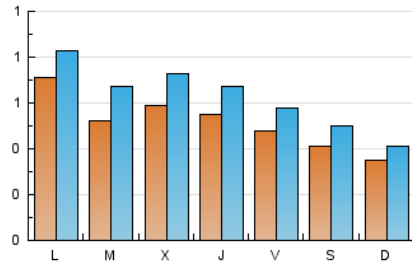

4. Gràfiques (Nacional)

4.1 Per dia de la setmana (promig)

N. únics / Visites (x 100)