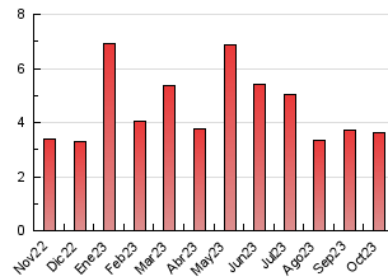

### 3. Per dia del mes (Nacional i Internacional)

Dia	N. únics	Visites	Pàgines	Dia	N. únics	Visites	Pàgines	Dia	N. únics	Visites	Pàgines
<b>1</b>	37	40	40	<b>11</b>	54	65	70	<b>21</b>	103	113	129
<b>2</b>	53	69	79	<b>12</b>	55	62	74	<b>22</b>	87	94	99
<b>3</b>	58	66	96	<b>13</b>	42	52	64	<b>23</b>	104	112	150
<b>4</b>	95	112	144	<b>14</b>	53	64	77	<b>24</b>	93	116	133
<b>5</b>	65	78	183	<b>15</b>	46	54	59	<b>25</b>	103	116	143
<b>6</b>	91	107	135	<b>16</b>	191	217	260	<b>26</b>	105	117	145
<b>7</b>	45	50	74	<b>17</b>	113	127	181	<b>27</b>	84	91	98
<b>8</b>	48	55	61	<b>18</b>	108	125	186	<b>28</b>	110	118	133
<b>9</b>	49	55	78	<b>19</b>	112	125	150	<b>29</b>	102	106	126
<b>10</b>	64	85	108	<b>20</b>	109	118	154	<b>30</b>	91	99	108
								<b>31</b>	87	96	101

##### 4.2 Per franja horària (promig)

Visites\_\_ (x 1000)

Pàgines (x 1000)

##### 4.3 Per mesos

N. únics / Visites (x 1000)

Pàgines (x 1000)