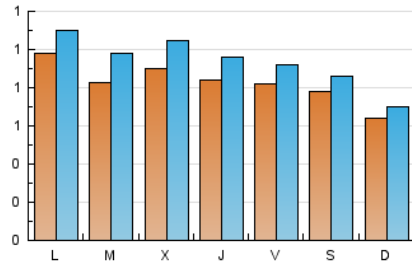

4. Gràfiques (Nacional i Internacional)

4.1 Per dia de la setmana (promig)

N. únics / Visites (x 100)