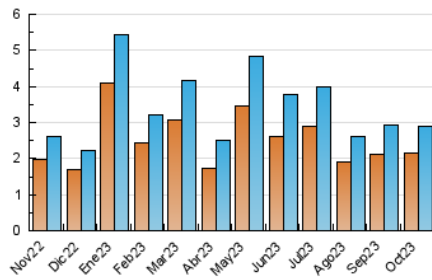

4.2 Per franja horària (promig)

Visites__ (x 1000)

Pàgines (x 1000)

4.3 Per mesos

N. únics / Visites (x 1000)