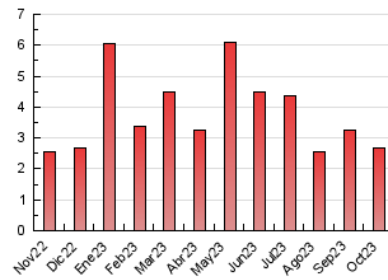

#### 3. Per dia del mes (Nacional)

Dia	N. únics	Visites	Pàgines	Dia	N. únics	Visites	Pàgines	Dia	N. únics	Visites	Pàgines
<b>1</b>	32	35	36	<b>11</b>	48	59	64	<b>21</b>	38	48	64
<b>2</b>	49	65	75	<b>12</b>	47	54	67	<b>22</b>	28	35	40
<b>3</b>	45	52	82	<b>13</b>	31	41	54	<b>23</b>	43	51	91
<b>4</b>	89	106	138	<b>14</b>	41	52	64	<b>24</b>	38	61	78
<b>5</b>	53	66	174	<b>15</b>	37	45	51	<b>25</b>	43	56	84
<b>6</b>	78	94	123	<b>16</b>	183	208	251	<b>26</b>	61	73	101
<b>7</b>	37	42	64	<b>17</b>	85	99	153	<b>27</b>	28	35	44
<b>8</b>	40	47	55	<b>18</b>	55	71	134	<b>28</b>	49	57	68
<b>9</b>	46	52	77	<b>19</b>	60	74	99	<b>29</b>	38	42	62
<b>10</b>	57	77	100	<b>20</b>	54	63	99	<b>30</b>	33	41	51
								<b>31</b>	37	46	51

#### 4.1 Per dia de la setmana (promig)

N. únics / Visites (x 100)

Pàgines (x 100)

#### 4.2 Per franja horària (promig)

Visites\_ (x 1000)

Pàgines (x 1000)

#### 4.3 Per mesos

N. únics / Visites (x 1000)

Pàgines (x 1000)