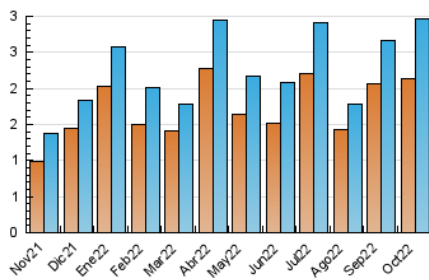

4.3 Per mesos

N. únics / Visites (x 1000)