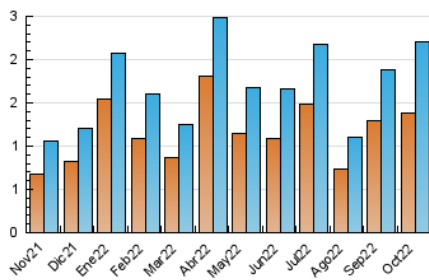

4.3 Per mesos

N. únics / Visites (x 1000)