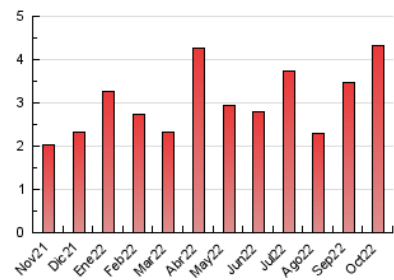

Pàgines (x 1000)