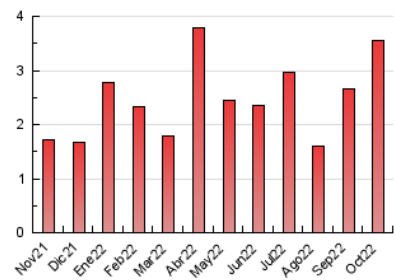

Pàgines (x 1000)