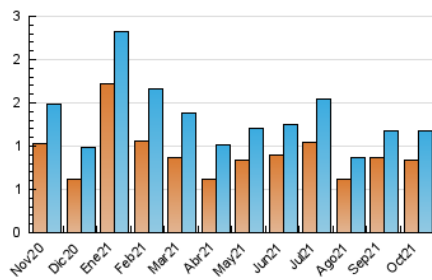

4.3 Per mesos

N. únics / Visites (x 1000)