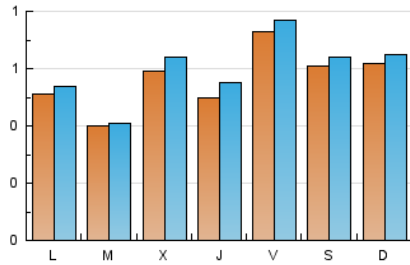

4. Gràfiques (Nacional i Internacional)

4.1 Per dia de la setmana (promig)

N. únics / Visites (x 100)