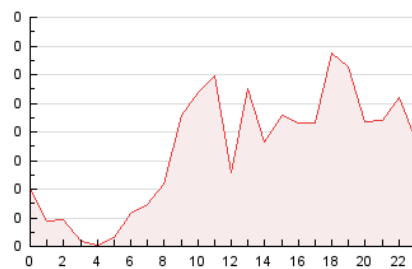

2. Seccions (Nacional)

	PÀGINES	%
HOME	347	21.47 %
RESTA	1.269	78.53 %

3. Per dia del mes (Nacional)

Dia	N. únics	Visites	Pàgines	Dia	N. únics	Visites	Pàgines	Dia	N. únics	Visites	Pàgines
1	26	28	32	11	32	35	58	21	30	35	43
2	18	18	24	12	23	23	37	22	28	33	58
3	27	28	34	13	36	47	67	23	45	49	70
4	24	25	30	14	33	39	54	24	36	41	55
5	16	17	17	15	98	108	133	25	31	34	53
6	71	73	82	16	82	91	102	26	27	28	36
7	29	34	50	17	100	105	149	27	24	26	37
8	34	37	61	18	43	49	76	28	23	28	37
9	18	19	34	19	28	31	42	29	17	18	26
10	13	14	19	20	26	31	60	30	9	9	15
								31	17	21	25

4. Gràfiques (Nacional)

4.1 Per dia de la setmana (promig)

N. únics / Visites (x 100)

Pàgines (x 100)

4.2 Per franja horària (promig)

Visites__ (x 1000)

Pàgines (x 1000)

4.3 Per mesos