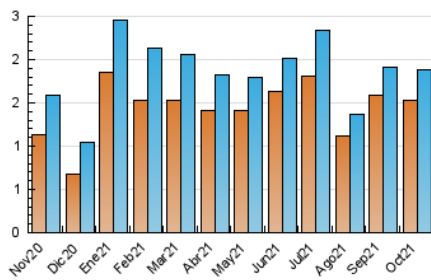

4.3 Per mesos

N. únics / Visites (x 1000)