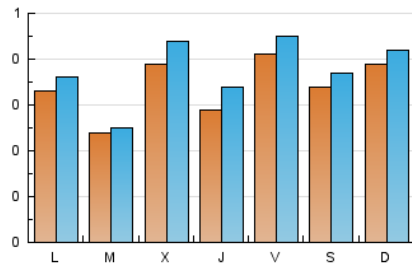

4. Gràfiques (Nacional)

4.1 Per dia de la setmana (promig)

N. únics / Visites (x 100)