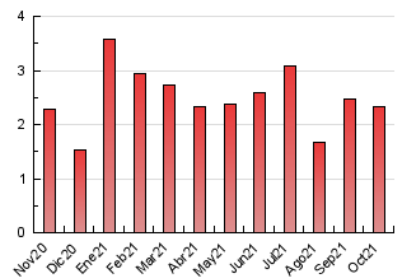

Pàgines (x 1000)