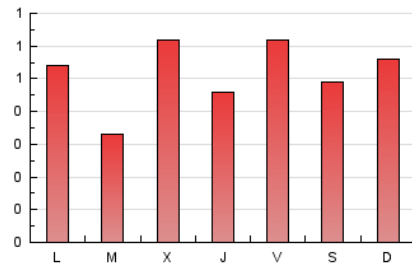

Pàgines (x 100)