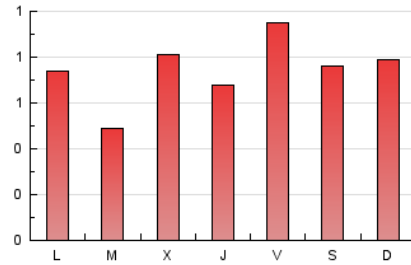

Pàgines (x 100)