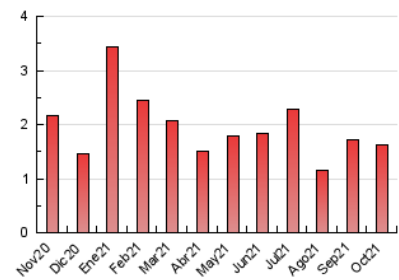

Pàgines (x 1000)